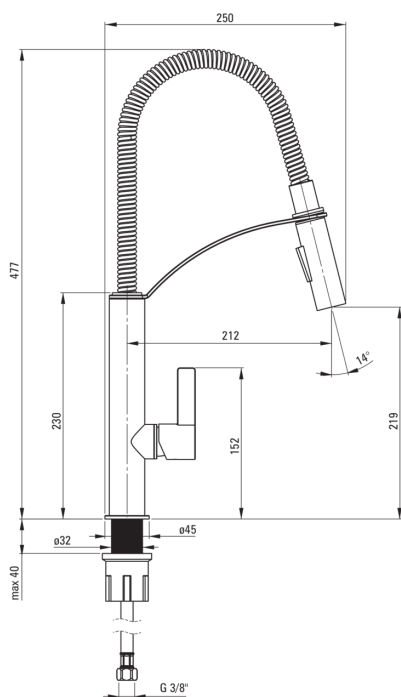

Codice prodotto: BGB_N72M

EAN: 5908212081945

Colore: nero

Garanzia [anni]: 7

Miscelatore

Finitura	nero
Materiale	in ottone
Tipo di miscelatore	maniglia singola, miscelatore
Metodo di installazione	in piedi
Classe di flusso [l/min]	Z - 4-9 l/min
Gruppo acustico [db]	I (x ≤ 20)

Cartuccia per miscelatore

Dimensioni della cartuccia in ceramica 25 mm

Beccucci

Tipo a beccuccio	elastico
Gamma delle bocchette di miscelazione [mm]	212
Materiale	acciaio inox

Aeratori

Tipo di aeratore	a nido d'ape
Dimensioni dell'aeratore	M18

Tubi di collegamento

Lunghezza [mm]	450
Filetto di installazione	3/8"
Filetto di connessione	M8

Docce a mano

Numero di funzioni	2

Caratteristiche:

- Il corpo del miscelatore è realizzato in ottone di altissima qualità
- Il miscelatore è dotato di un aeratore di flusso
- Doccetta a 2 funzioni (pioggia e getto d'aria)
- Il manicotto di montaggio facilita l'installazione del miscelatore
- Tubi di collegamento da 45 cm inclusi
- Classe di portata Z (4-9 l/min) che consente di ridurre il consumo d'acqua
- Il beccuccio flessibile facilita il lavoro quotidiano in cucina
- Beccuccio a 2 funzioni
- Innovativo rivestimento Nero, resistente e facile da pulire
- Solo i migliori materiali, la cui qualità è stata confermata da test di laboratorio