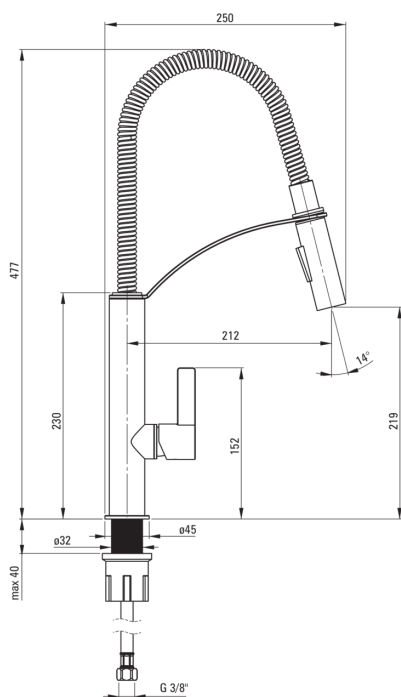

GERBERA

Robinet de cuisine

Code produit: BGB_N72M

EAN: 5908212081945

Couleur: nero

Garantie [années]: 7

Mitigeur

Finition	nero
Matériel	cuivre
Type de mitigeur	mono-manche, mixer
Méthode de montage	debout
Classe de débit [l/min]	Z - 4-9 l/min
Groupe acoustique [db]	I (x ≤ 20)

Cartouche mélangeur

Taille de la cartouche en céramique	25 mm
-------------------------------------	-------

Becs

Type de bec	élastique
La distance de bec de robinet [mm]	212
Matériel	acier inoxydable

Aérateurs

Type d'aérateur	honeycomb
Taille de l'aérateur	M18

Flexibles de raccordement

Longueur [mm]	450
Fil d'installation	3/8"
Fil de connexion	M8

Douchettes à main

Nombre de fonctions	2
---------------------	---

Caractéristiques:

- Le corps du mitigeur est en cuivre de la plus haute qualité
- Le mitigeur est équipé d'un aérateur de jet
- Douchette 2 fonctions (pluie et jet d'air)
- Le manchon de montage facilite l'installation du mitigeur
- Tuyaux de raccordement de 45 cm inclus
- Classe de débit Z (4-9 l/min) permettant une réduction de la consommation d'eau
- Le bec flexible facilite le travail quotidien en cuisine
- douchette 2 fonctions
- Revêtement Nero innovant, durable et facile à nettoyer
- Seuls les meilleurs matériaux, dont la qualité a été confirmée par des tests en laboratoire
- L'offre comprend un produit de nettoyage pour les luminaires de toutes les couleurs