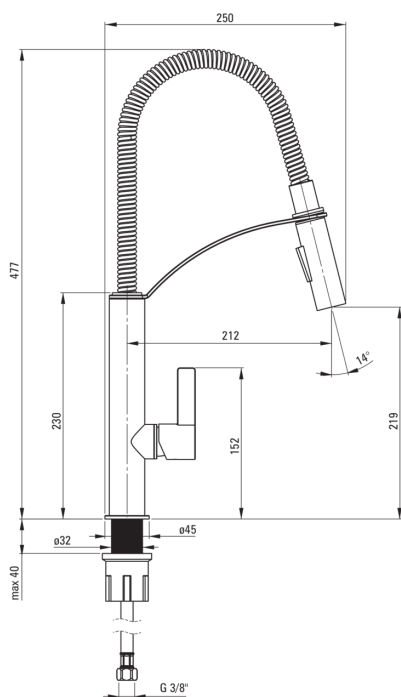

Código de producto: BGB_N72M

EAN: 5908212081945

Color: negro

Garantía [años]: 7

Mezclador

Finalizar	negro
Material	latón
Tipo de mezcladora	piloto único, mezclador
Metodo de instalacion	de pie
Clase de flujo [l/min]	Z - 4-9 l/min
Grupo acústico [db]	I (x ≤ 20)

Cartucho mezclador

Tamaño del cartucho de cerámica	25 mm
---------------------------------	-------

Boquiabiertos

Tipo de boquilla	elástico
Rango de boquiabierto de mezclador [mm]	212
Material	acero inoxidable

Aireador

Tipo aéreo	panel
Tamaño del aireador	M18

Conectando mangueras

Longitud [mm]	450
Hilo de instalación	3/8"
Hilo de conexión	M8

Duchas de mano

Número de funciones	2
---------------------	---

Características:

- Cuerpo de batería hecho de latón de la más alta calidad
- Batería equipada con una aireación del aireador de la corriente
- Teleducha de 2 funciones (lluvia y chorro de aire)
- La manga de montaje facilita la instalación de la batería
- Mangueras de conexión incluidas
- La clase de flujo con (4-9 l/min) le permite reducir el consumo de agua
- El caño flexible facilita el trabajo diario en la cocina
- Teleducha de 2 funciones
- Innovador duradero y fácil de limpiar el recubrimiento Nero
- Solo los mejores materiales cuya calidad es confirmada por la investigación en el laboratorio