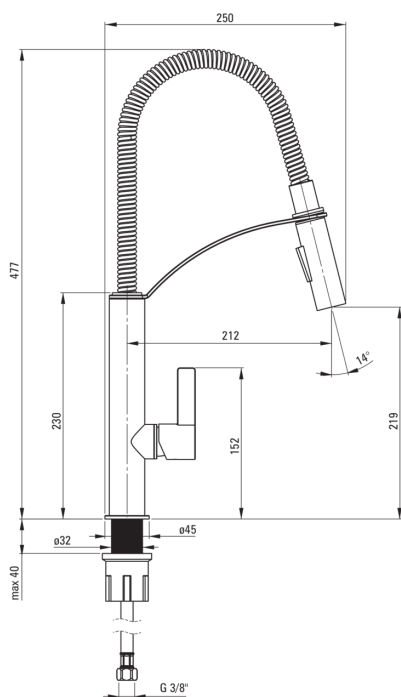

Código de producto: BGB_N72M

EAN: 5908212081945

Color: negro

Garantía [años]: 7

Mezclador

Finalizar	negro
Material	latón
Tipo de mezcladora	piloto único, mezclador
Metodo de instalacion	de pie
Clase de flujo [l/min]	Z - 4-9 l/min
Grupo acústico [db]	I (x ≤ 20)

Cartucho mezclador

Tamaño del cartucho de cerámica	25 mm
---------------------------------	-------

Boquiabiertos

Tipo de boquilla	elástico
Rango de boquiabierto de mezclador [mm]	212
Material	acero inoxidable

Aireador

Tipo aéreo	panal
Tamaño del aireador	M18

Conectando mangueras

Longitud [mm]	450
Hilo de instalación	3/8"
Hilo de conexión	M8

Duchas de mano

Número de funciones	2
---------------------	---

Características:

- Cuerpo de batería hecho de latón de la más alta calidad
- Batería equipada con una aireación del aireador de la corriente
- Teleducha de 2 funciones (luvia y chorro de aire)
- La manga de montaje facilita la instalación de la batería
- Mangueras de conexión incluidas
- La clase de flujo con (4-9 l/min) le permite reducir el consumo de agua
- El caño flexible facilita el trabajo diario en la cocina
- Teleducha de 2 funciones
- Innovador duradero y fácil de limpiar el recubrimiento Nero
- Solo los mejores materiales cuya calidad es confirmada por la investigación en el laboratorio