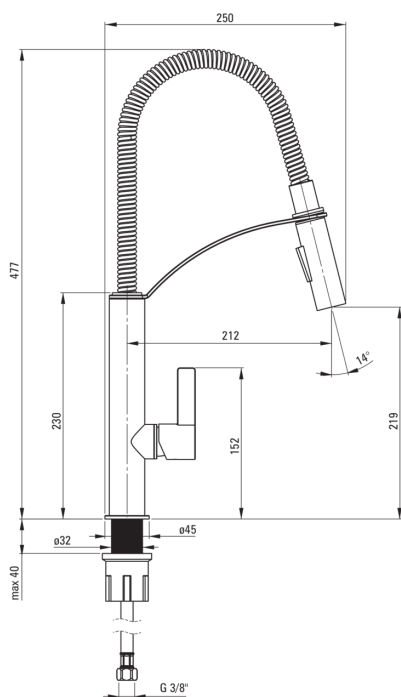

Artikel-Nr.: BGB_N72M

EAN: 5908212081945

Farbe: Nero

Garantie [Jahre]: 7

Armatur

Ausführung	Nero
Material	Messing
Art der armatur	Einhebel, Mischer
Methode der montage	stehend
Durchflussklasse [l/min]	Z - 4-9 l/min
Akkustische gruppe	I (x ≤ 20)

Kartusche

Größe der kartusche	25 mm
---------------------	-------

Ausläufe

Auslaufart	flexibel
Armaturausladung [mm]	212
Material	Rostfreies Stahl

Aerator

Typ des luftsprudlers	hexagonal-
Aerator gröÙe	M18

Anschlusschläuche

Länge	450
Installationsgewinde	3/8"
Anschlussgewinde	M8

Handbrausen

Anzahl der funktionen	2
-----------------------	---

Charakteristische Merkmale:

- Armaturkörper ist aus hochwertigem Messing gefertigt
- Armatur ist mit einem Strahlbelüfter ausgestattet
- 2-Funktions-Handbrause (Regen- und Luftstrahl)
- Montagehülse erleichtert die Montage der Armatur
- 45 cm Anschlusschläuche im Set
- Durchflussklasse Z (4-9 l/min) ermöglicht einen reduzierten Wasserverbrauch
- Flexibler Auslauf erleichtert die tägliche Küchenarbeit
- Handbrause mit 2 Funktionen
- Innovative, langlebige und leicht zu reinigende Nero-Beschichtung
- Nur die besten Materialien, deren Qualität durch Laboruntersuchungen bestätigt wird
- Im Angebot Präparat zum Reinigen von Armaturen in allen Ausführungen