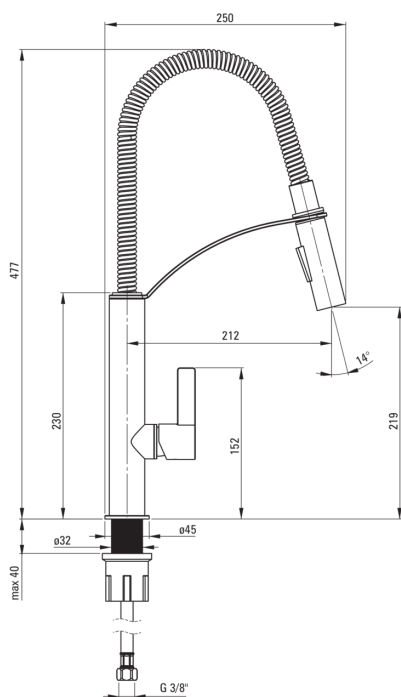

Artikel-Nr.: BGB_N72M

EAN: 5908212081945

Farbe: Nero

Garantie [Jahre]: 7

Armatur

Ausführung	Nero
Material	Messing
Art der armatur	Einhebel, Mischer
Methode der montage	stehend
Durchflussklasse [l/min]	Z - 4-9 l/min
Akkustische gruppe	I (x ≤ 20)

Kartusche

Größe der kartusche	25 mm

Ausläufe

Auslaufart	flexibel
Armaturausladung [mm]	212
Material	Rostfreies Stahl

Aerator

Typ des luftsprudlers	hexagonal-
Aerator gröÙe	M18

Anschlusschläuche

Länge	450
Installationsgewinde	3/8"
Anschlussgewinde	M8

Handbrausen

Anzahl der funktionen	2

Charakteristische Merkmale:

- Armaturkörper ist aus hochwertigem Messing gefertigt
- Armatur ist mit einem Strahlbelüfter ausgestattet
- 2-Funktions-Handbrause (Regen- und Luftstrahl)
- Montagehülse erleichtert die Montage der Armatur
- 45 cm Anschlusschläuche im Set
- Durchflussklasse Z (4-9 l/min) ermöglicht einen reduzierten Wasserverbrauch
- Flexibler Auslauf erleichtert die tägliche Küchenarbeit
- Handbrause mit 2 Funktionen
- Innovative, langlebige und leicht zu reinigende Nero-Beschichtung
- Nur die besten Materialien, deren Qualität durch Laboruntersuchungen bestätigt wird
- Im Angebot Präparat zum Reinigen von Armaturen in allen Ausführungen