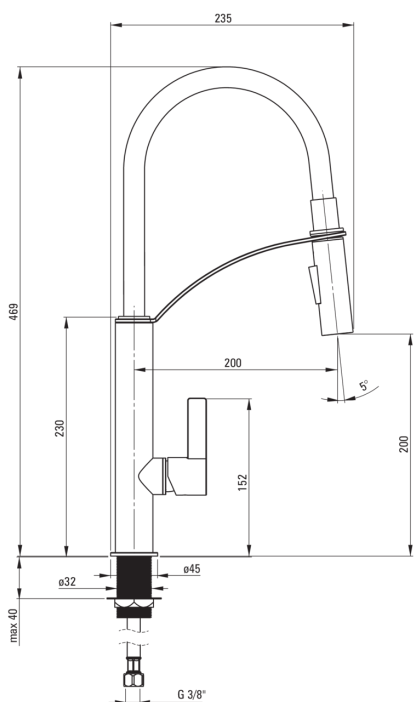

GERBERA

Змішувач для кухні

Код продукту: BGB_B720

EAN: 5908212053850

Колір: чорний, хром

Гарантія: 7

Змішувач

Оздоблення	хром, пего
Матеріал	латунь
Тип змішувача	з однією ручкою, змішувачий
Спосіб монтажу	стоячий
Клас витрати	Z - 4-9 л/хв
Акустична група	I ($x \leq 20$)

Картридж до змішувача

Розмір керамічного картриджа	25 мм
------------------------------	-------

Носики

Вид носика	гнучкий
Діапазон виліву змішувача [мм]	200
Матеріал	пластмаса

Аератори

Тип аератора	honeycomb
Розмір аератора	M18

З'єднувальні шланги

Довжина [мм]	450
Винт до інсталяції	3/8"
Винт кронштейна	M8

Лійки

Кількість функцій	2
-------------------	---

Відмінна риса:

- Корпус змішувача виготовлений з високоякісної латуні
- Змішувач оснащений аератором для аерації струменя
- 2-функціональна лійка (дощовий і аерований)
- Монтажна втулка полегшує монтаж змішувача
- З'єднувальні шланги в комплекті
- Клас витрати (4-9 л / хв) дозволяє знизити витрату води
- Гнучкий носик полегшує повсякденну роботу на кухні
- 2-функціональна лійка
- Тільки найкращі матеріали, якість яких ми підтверджуємо дослідженнями в лабораторії
- Засіб для очищення санітарної арматури доступний у всіх кольорах