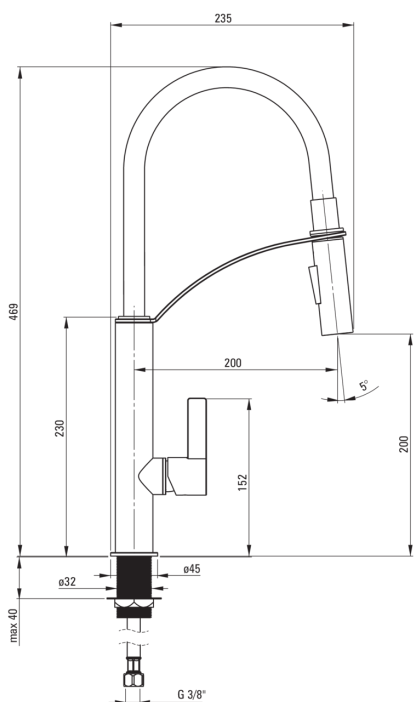

GERBERA

Змішувач для кухні

Код продукту: BGB_B720

EAN: 5908212053850

Колір: чорний, хром

Гарантія: 7

Змішувач

Оздоблення	хром, пего
Матеріал	латунь
Тип змішувача	з однією ручкою, змішувачий
Спосіб монтажу	стоячий
Клас витрати	Z - 4-9 л/хв
Акустична група	I ($x \leq 20$)

Картридж до змішувача

Розмір керамічного картриджа	25 мм

Носики

Вид носика	гнучкий
Діапазон виліву змішувача [мм]	200
Матеріал	пластмаса

Аератори

Тип аератора	honeycomb
Розмір аератора	M18

З'єднувальні шланги

Довжина [мм]	450
Винт до інсталяції	3/8"
Винт кронштейна	M8

Лійки

Кількість функцій	2

Відмінна риса:

- Корпус змішувача виготовлений з високоякісної латуні
- Змішувач оснащений аератором для аерації струменя
- 2-функціональна лійка (дощовий і аерований)
- Монтажна втулка полегшує монтаж змішувача
- З'єднувальні шланги в комплекті
- Клас витрати (4-9 л / хв) дозволяє знизити витрату води
- Гнучкий носик полегшує повсякденну роботу на кухні
- 2-функціональна лійка
- Тільки найкращі матеріали, якість яких ми підтверджуємо дослідженнями в лабораторії
- Засіб для очищення санітарної арматури доступний у всіх кольорах