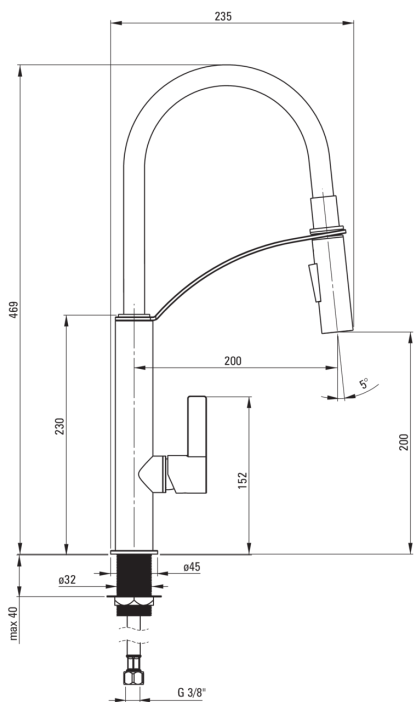

GERBERA

Kuhinjska armatura

koda izdelka: BGB_B720

EAN: 5908212053850

Barva: črna, krom

Garancija [leta]: 7

Armatura vključena

Finiš	krom, črna
Material	medenina
Tip armature	z eno ročico, armatura
Metoda montaže	stoječ
Razred pretoka [l/min]	Z - 4-9 l/min
Zvočni razred [db]	I (x ≤ 20)

Mešalna kartuša

Velikost keramične kartuše	25 mm
----------------------------	-------

Izlivi

Tip izliva	elastično
Dolžina izliva [mm]	200
Material	plastika

Perlator

Tip perlatorja	satovje
Velikost perlatorja	M18

Povezovalne cevi

Dolžina [mm]	450
Montažni navoj	3/8"
Navoj priključka 1/2"	M8

Tuš ročke

Število funkcijskih stikal	2
----------------------------	---

karakteristike:

- Telo armature je izdelano iz najkakovostnejše medenine
- Armatura je opremljena s perlatorjem za vodni curek
- 2-funkcijska tuš ročka (dežen in mehek tok)
- Montažni tulec olajša namestitev armature
- Priložene priključne cevi
- Razred pretoka Z (4-9 l/min) omogoča zmanjšanje porabe vode
- Fleksibilen izliv olajša vsakodnevno kuhinjsko delo
- 2-funkcijska tuš ročka
- Samo najboljši materiali, katerih kakovost je potrjena z laboratorijskimi testi
- Ponudba vsebuje čistilno sredstvo za armature vseh barv