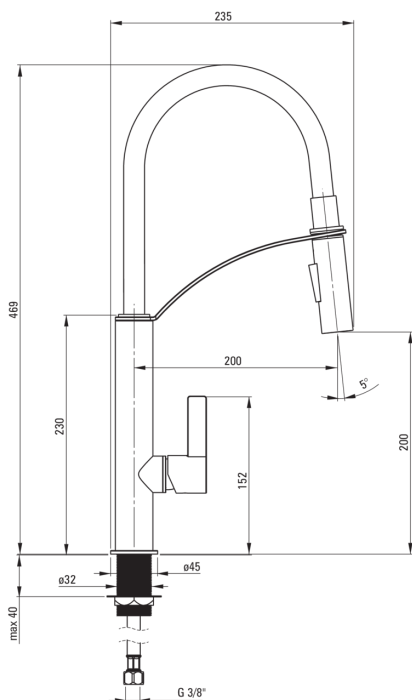

GERBERA

Kuhinjska armatura

koda izdelka: BGB_B720

EAN: 5908212053850

Barva: črna, krom

Garancija [leta]: 7

Armatura vključena

Finiš	krom, Nero
Material	medenina
Tip armature	z eno ročico, armatura
Metoda montaže	stoječ
Razred pretoka [l/min]	Z - 4-9 l/min
Zvočni razred [db]	I (x ≤ 20)

Mešalna kartuša

Velikost keramične kartuše	25 mm

Izlivi

Tip izliva	elastično
Dolžina izliva [mm]	200
Material	plastika

Perlator

Tip perlatorja	satovje
Velikost perlatorja	M18

Povezovalne cevi

Dolžina [mm]	450
Montažni navoj	3/8"
Navoj priključka 1/2"	M8

Tuš ročke

Število funkcijskih stikal	2

karakteristike:

- Telo armature je izdelano iz najkakovostnejše medenine
- Armatura je opremljena s perlatorjem za vodni curek
- 2-funkcijska tuš ročka (dežen in mehek tok)
- Montažni tulec olajša namestitev armature
- Priložene priključne cevi
- Razred pretoka Z (4-9 l/min) omogoča zmanjšanje porabe vode
- Fleksibilen izliv olajša vsakodnevno kuhinjsko delo
- 2-funkcijska tuš ročka
- Samo najboljši materiali, katerih kakovost je potrjena z laboratorijskimi testi
- Ponudba vsebuje čistilno sredstvo za armature vseh barv