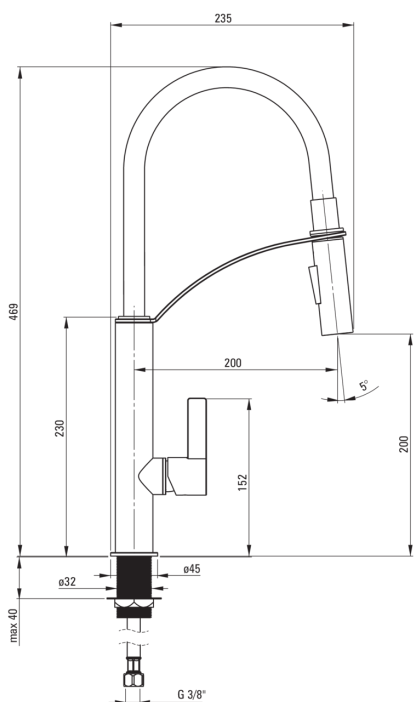

GERBERA

Baterie pentru bucătărie

Codul produsului: BGB_B720

EAN: 5908212053850

Culoarea: negru, cromat

Garanție [ani]: 7

Baterie

Finisaj cromat, negru

Material alamă

Tipul bateriei un mâner, baterie

Metoda de instalare de sine stătător

Clasa de debit [l/min] Z - 4-9 l/min

Grupa acustică [db] I (x ≤ 20)

Baterie cartuş

Dimensiunea cartuşului ceramic 25 mm

Pipe

Tipul pipei elastic

Raza de acțiune a pipei bateriei [mm] 200

Material plastic

Aeratoare

Tipul aeratorului honeycomb

Dimensiunea aeratorului M18

Furtunuri de racordare

Lungimea [mm] 450

Filet de instalare 3/8"

Filet de conexiune M8

Dușuri de mână

Număr de funcții 2

Caracteristici:

- Corpul bateriei este fabricat din alamă de cea mai bună calitate.
- Bateria este dotată cu aerator.
- Duș de mână cu 2 funcții (ploaie și jet de aer)
- Manșonul de instalare ușurează instalarea bateriei.
- Furtunuri de racordare de 45 cm incluse
- Clasa de debit Z (4-9 l/min) permite reducerea consumului de apă.
- Pipa flexibilă facilitează activitățile zilnice în bucătărie
- Pipă cu două funcții
- Doar cele mai bune materiale, a căror calitate a fost certificată prin teste de laborator
- Oferta include și agenți de curățare pentru toate tipurile de finisaje