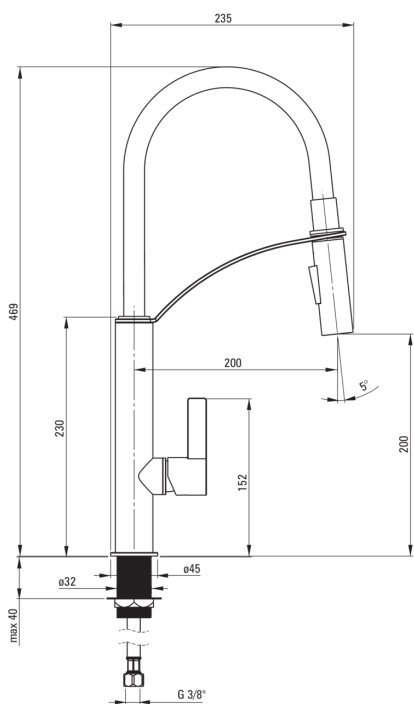

GERBERA

Baterie pentru bucătărie

deante

Codul produsului: BGB_B720

EAN: 5908212053850

Culoarea: negru, cromat

Garanție [ani]: 7

Baterie

Finisaj	cromat, nero
Material	alamă
Tipul bateriei	un mâner, baterie
Metoda de instalare	de sine stătător
Clasa de debit [l/min]	Z - 4-9 l/min
Grupa acustică [db]	I (x ≤ 20)

Baterie cartuș

Dimensiunea cartușului ceramic	25 mm
--------------------------------	-------

Pipe

Tipul pipei	elastic
Raza de acțiune a pipei bateriei [mm]	200
Material	plastic

Aeratoare

Tipul aeratorului	honeycomb
Dimensiunea aeratorului	M18

Furtunuri de racordare

Lungimea [mm]	450
Filet de instalare	3/8"
Filet de conexiune	M8

Dușuri de mână

Număr de funcții	2
------------------	---

Caracteristici:

- Corpul bateriei este fabricat din alamă de cea mai bună calitate.
- Bateria este dotată cu aerator.
- Duș de mână cu 2 funcții (ploaie și jet de aer)
- Manșonul de instalare ușurează instalarea bateriei.
- Furtunuri de racordare de 45 cm incluse
- Clasa de debit Z (4-9 l/min) permite reducerea consumului de apă.
- Pipa flexibilă facilitează activitățile zilnice în bucătărie
- Pipă cu două funcții
- Doar cele mai bune materiale, a căror calitate a fost certificată prin teste de laborator
- Oferta include și agenți de curățare pentru toate tipurile de finisaje