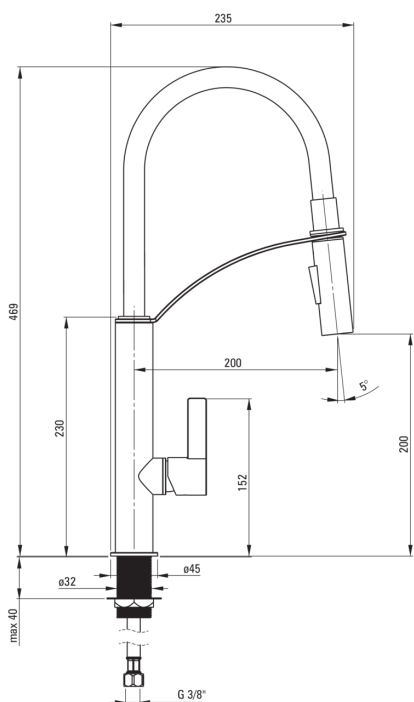

GERBERA

Bateria kuchenna

Cena Netto: 568,29 zł
Cena Brutto: 699,00 zł

deante

Kod produktu: BGB_B720
EAN: 5908212053850
Kolor: czarny, chrom
Gwarancja [lata]: 7

Bateria

Wykończenie	chrom, nero
Materiał	mosiądz
Rodzaj baterii	jednouchwytowa, mieszaczowa
Sposób montażu	stojący
Klasa przepływu [l/min]	Z - 4-9 l/min
Grupa akustyczna [db]	I (x ≤ 20)

Głowica do baterii

Rozmiar głowicy ceramicznej	25 mm
-----------------------------	-------

Wylewka

Rodzaj wylewki	elastyczna
Zasięg wylewki baterijnej [mm]	200
Materiał	tworzywo sztuczne

Aerator

Typ aeratora	honeycomb
Rozmiar aeratora	M18

Wężyk przyłączeniowy

Długość [mm]	450
Gwint od instalacji	3/8"
Gwint przyłącza	M8

Słuchawka

Ilość funkcji	2
---------------	---

Wyróżniki:

- Korpus baterii wykonany z najwyższej jakości mosiądzu
- Bateria wyposażona w aerator napowietrzający strumień
- Słuchawka 2-funkcyjna (strumień deszczowy i napowietrzony)
- Tuleja montażowa ułatwia montaż baterii
- Wężyki przyłączeniowe w komplecie
- Klasa przepływu Z (4-9 l/min) pozwala na zredukowanie zużycia wody
- Elastyczna wylewka ułatwia codzienne prace kuchenne
- 2-funkcyjna słuchawka
- Tylko najlepsze materiały, których jakość potwierdzamy badaniami w laboratorium
- W ofercie preparat do czyszczenia armatury we wszystkich kolorach