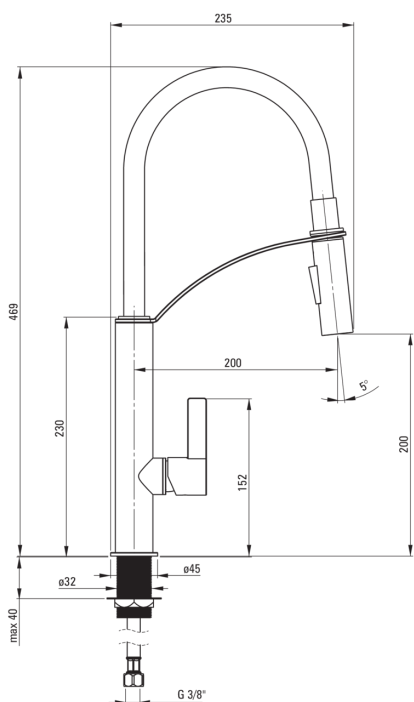

GERBERA

Bateria kuchenna

Cena Netto: 568,29 zł
Cena Brutto: 699,00 zł

deante

Kod produktu: BGB_B720

EAN: 5908212053850

Kolor: czarny, chrom

Gwarancja [lata]: 7

Bateria

Wykończenie	chrom, czarny
Rodzaj baterii	jednouchwytowa, mieszaczowa
Sposób montażu	stojący
Klasa przepływu [l/min]	Z - 4-9 l/min
Grupa akustyczna [db]	I (x ≤ 20)

Głowica do baterii

Rozmiar głowicy ceramicznej	25 mm

Wylewka

Rodzaj wylewki	elastyczna
Zasięg wylewki baterijnej [mm]	200
Materiał	tworzywo sztuczne

Aerator

Typ aeratora	honeycomb
Rozmiar aeratora	M18

Wężyk przyłączeniowy

Długość [mm]	450
Gwint od instalacji	3/8"
Gwint przyłącza	M8

Słuchawka

Ilość funkcji	2

Wyróżniki:

- Korpus baterii wykonany z najwyższej jakości mosiądzu
- Bateria wyposażona w aerator napowietrzający strumień
- Bateria z funkcjonalną wyciąganą wylewką
- Słuchawka 2-funkcyjna (strumień deszczowy i napowietrzony)
- Tuleja montażowa ułatwia montaż baterii
- Wężyki przyłączeniowe w komplecie
- Klasa przepływu Z (4-9 l/min) pozwala na zredukowanie zużycia wody
- Elastyczna wylewka ułatwia codzienne prace kuchenne
- 2-funkcyjna słuchawka
- Tylko najlepsze materiały, których jakość potwierdzamy badaniami w laboratorium
- W ofercie preparat do czyszczenia armatury we wszystkich kolorach