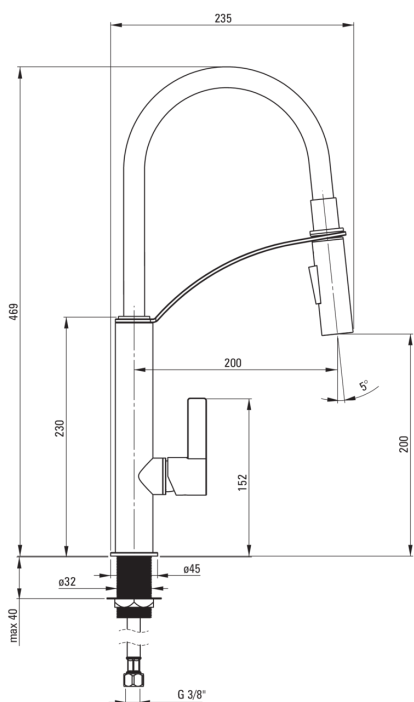

GERBERA

Bateria kuchenna

Cena Netto: 568,29 zł
Cena Brutto: 699,00 zł

deante

Kod produktu: BGB_B720

EAN: 5908212053850

Kolor: czarny, chrom

Gwarancja [lata]: 7

Bateria

Wykończenie	chrom, czarny
Rodzaj baterii	jednouchwytowa, mieszaczowa
Sposób montażu	stojący
Klasa przepływu [l/min]	Z - 4-9 l/min
Grupa akustyczna [db]	I (x ≤ 20)

Głowica do baterii

Rozmiar głowicy ceramicznej	25 mm
-----------------------------	-------

Wylewka

Rodzaj wylewki	elastyczna
Zasięg wylewki baterijnej [mm]	200
Materiał	tworzywo sztuczne

Aerator

Typ aeratora	honeycomb
Rozmiar aeratora	M18

Wężyk przyłączeniowy

Długość [mm]	450
Gwint od instalacji	3/8"
Gwint przyłącza	M8