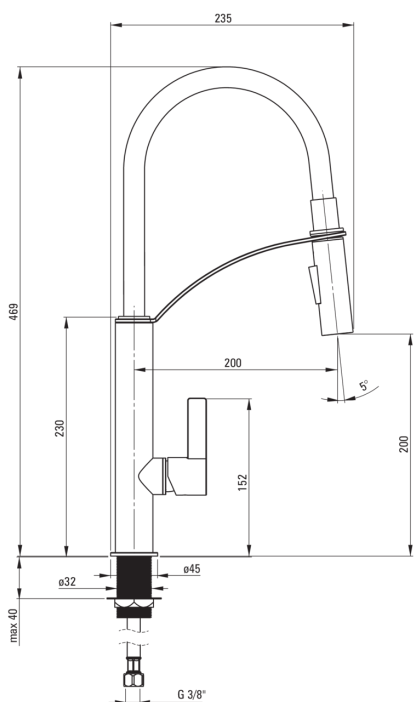

GERBERA

Robinet de cuisine

Code produit: BGB_B720

EAN: 5908212053850

Couleur: noir, chrome

Garantie [années]: 7

Mitigeur

Finition	chrome, nero
Matériel	cuivre
Type de mitigeur	mono-manche, mixer
Méthode de montage	debout
Classe de débit [l/min]	Z - 4-9 l/min
Groupe acoustique [db]	I (x ≤ 20)

Cartouche mélangeur

Taille de la cartouche en céramique	25 mm
-------------------------------------	-------

Becs

Type de bec	élastique
La distance de bec de robinet [mm]	200
Matériel	Plastique

Aérateurs

Type d'aérateur	honeycomb
Taille de l'aérateur	M18

Flexibles de raccordement

Longueur [mm]	450
Fil d'installation	3/8"
Fil de connexion	M8

Douchettes à main

Nombre de fonctions	2
---------------------	---

Caractéristiques:

- Le corps du mitigeur est en cuivre de la plus haute qualité
- Le mitigeur est équipé d'un aérateur de jet
- Douchette 2 fonctions (pluie et jet d'air)
- Le manchon de montage facilite l'installation du mitigeur
- Tuyaux de raccordement de 45 cm inclus
- Classe de débit Z (4-9 l/min) permettant une réduction de la consommation d'eau
- Le bec flexible facilite le travail quotidien en cuisine
- douchette 2 fonctions
- Seuls les meilleurs matériaux, dont la qualité a été confirmée par des tests en laboratoire
- L'offre comprend un produit de nettoyage pour les luminaires de toutes les couleurs