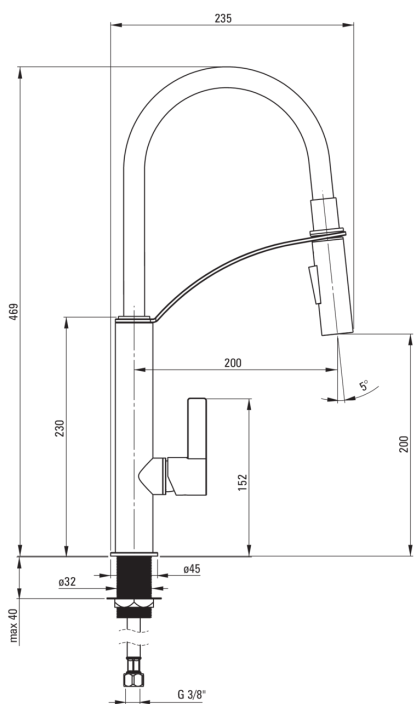

GERBERA

Grifo de la cocina

Código de producto: BGB_B720

EAN: 5908212053850

Color: negro, cromo

Garantía [años]: 7

Mezclador

Finalizar	chromo, negro
Material	latón
Tipo de mezcladora	piloto único, mezclador
Metodo de instalacion	de pie
Clase de flujo [l/min]	Z - 4-9 l/min
Grupo acústico [db]	I (x ≤ 20)

Cartucho mezclador

Tamaño del cartucho de cerámica	25 mm
---------------------------------	-------

Boquiabiertos

Tipo de boquilla	elástico
Rango de boquiabierto de mezclador [mm]	200
Material	plástico

Aireador

Tipo aéreo	panal
Tamaño del aireador	M18

Conectando mangueras

Longitud [mm]	450
Hilo de instalación	3/8"
Hilo de conexión	M8

Duchas de mano

Número de funciones	2
---------------------	---

Características:

- Cuerpo de batería hecho de latón de la más alta calidad
- Batería equipada con una aireación del aireador de la corriente
- Teleducha de 2 funciones (lluvia y chorro de aire)
- La manga de montaje facilita la instalación de la batería
- Mangueras de conexión incluidas
- La clase de flujo con (4-9 l/min) le permite reducir el consumo de agua
- El caño flexible facilita el trabajo diario en la cocina
- Teleducha de 2 funciones
- Solo los mejores materiales cuya calidad es confirmada por la investigación en el laboratorio