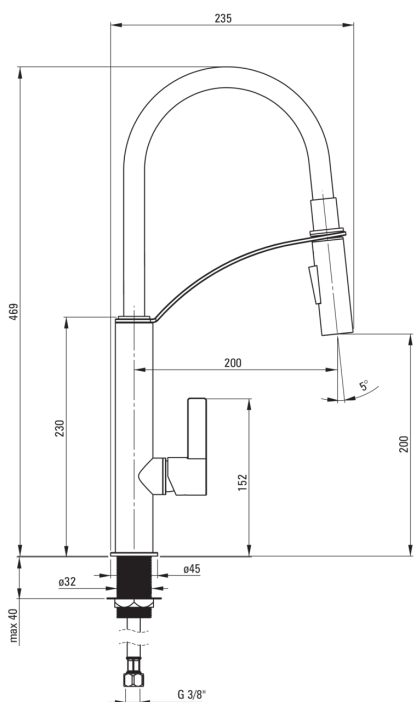

Artikel-Nr.: BGB_B720

EAN: 5908212053850

Farbe: Schwarz, Chrom

Garantie [Jahre]: 7

Armatur

Ausführung	Chrom, Nero
Material	Messing
Art der armatur	Einhebel, Mischer
Methode der montage	stehend
Durchflussklasse [l/min]	Z - 4-9 l/min
Akkustische gruppe	I (x ≤ 20)

Kartusche

Größe der kartusche	25 mm
---------------------	-------

Ausläufe

Auslaufart	flexibel
Armaturausladung [mm]	200
Material	Kunststoff

Aerator

Typ des luftsprudlers	hexagonal-
Aerator gröÙe	M18

Anschlusschläuche

Länge	450
Installationsgewinde	3/8"
Anschlussgewinde	M8

Handbrausen

Anzahl der funktionen	2
-----------------------	---

Charakteristische Merkmale:

- Armaturkörper ist aus hochwertigem Messing gefertigt
- Armatur ist mit einem Strahlbelüfter ausgestattet
- 2-Funktions-Handbrause (Regen- und Luftstrahl)
- Montagehülse erleichtert die Montage der Armatur
- 45 cm Anschlusschläuche im Set
- Durchflussklasse Z (4-9 l/min) ermöglicht einen reduzierten Wasserverbrauch
- Flexibler Auslauf erleichtert die tägliche Küchenarbeit
- Handbrause mit 2 Funktionen
- Nur die besten Materialien, deren Qualität durch Laboruntersuchungen bestätigt wird
- Im Angebot Präparat zum Reinigen von Armaturen in allen Ausführungen