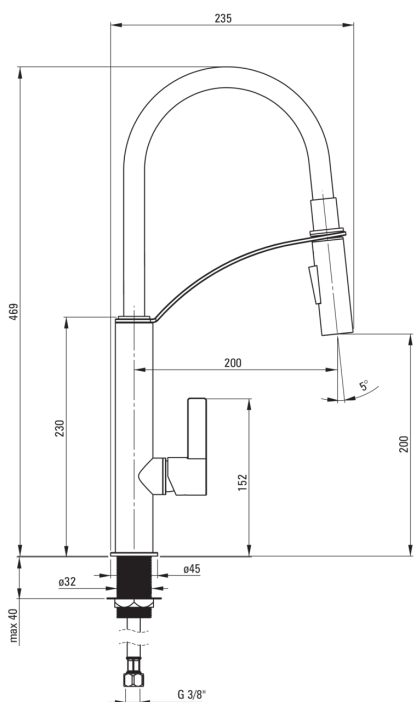

Artikel-Nr.: BGB_B720

EAN: 5908212053850

Farbe: Schwarz, Chrom

Garantie [Jahre]: 7

Armatur

Ausführung	Chrom, Schwarz
Material	Messing
Art der armatur	Einhebel, Mischer
Methode der montage	stehend
Durchflussklasse [l/min]	Z - 4-9 l/min
Akkustische gruppe	I (x ≤ 20)

Kartusche

Größe der kartusche	25 mm
---------------------	-------

Ausläufe

Auslaufart	flexibel
Armaturausladung [mm]	200
Material	Kunststoff

Aerator

Typ des luftsprudlers	hexagonal-
Aerator gröÙe	M18

Anschlusschläuche

Länge	450
Installationsgewinde	3/8"
Anschlussgewinde	M8

Handbrausen

Anzahl der funktionen	2
-----------------------	---

Charakteristische Merkmale:

- Armaturkörper ist aus hochwertigem Messing gefertigt
- Armatur ist mit einem Strahlbelüfter ausgestattet
- 2-Funktions-Handbrause (Regen- und Luftstrahl)
- Montagehülse erleichtert die Montage der Armatur
- 45 cm Anschlusschläuche im Set
- Durchflussklasse Z (4-9 l/min) ermöglicht einen reduzierten Wasserverbrauch
- Flexibler Auslauf erleichtert die tägliche Küchenarbeit
- Handbrause mit 2 Funktionen
- Nur die besten Materialien, deren Qualität durch Laboruntersuchungen bestätigt wird
- Im Angebot Präparat zum Reinigen von Armaturen in allen Ausführungen