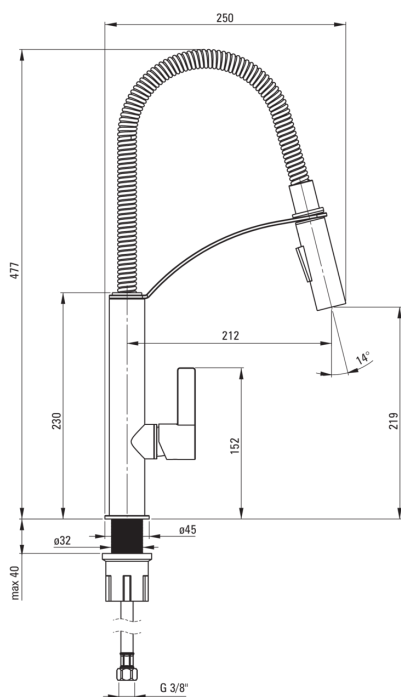

GERBERA

Змішувач для кухні

Код продукту: BGB_072M

EAN: 5908212081938

Колір: хром

Гарантія: 7

Змішувач

Оздоблення	хром
Матеріал	латунь
Тип змішувача	з однією ручкою, змішуючий
Спосіб монтажу	стоячий
Клас витрати	Z - 4-9 л/хв
Акустична група	I ($x \leq 20$)

Картридж до змішувача

Розмір керамічного картриджа	25 мм
------------------------------	-------

Носики

Вид носика	рухомий, гнучкий
Діапазон виливу змішувача [мм]	212
Матеріал	нержавіюча сталь

Аератори

Тип аератора	honeycomb
Розмір аератора	M18

З'єднувальні шланги

Довжина [мм]	450
Винт до інсталяції	3/8"
Винт кронштейна	M8

Лійки

Кількість функцій	2
-------------------	---

Відмінна риса:

- Корпус змішувача виготовлений з високоякісної латуні
- Змішувач оснащений аератором для аерації струменя
- 2-функціональна лійка (дощовий і аерований)
- Монтажна втулка полегшує монтаж змішувача
- З'єднувальні шланги в комплекті
- Клас витрати (4-9 л / хв) дозволяє знизити витрату води
- Гнучкий носик полегшує повсякденну роботу на кухні
- 2-функціональна лійка
- Тільки найкращі матеріали, якість яких ми підтверджуємо дослідженнями в лабораторії
- Засіб для очищення санітарної арматури доступний у всіх кольорах