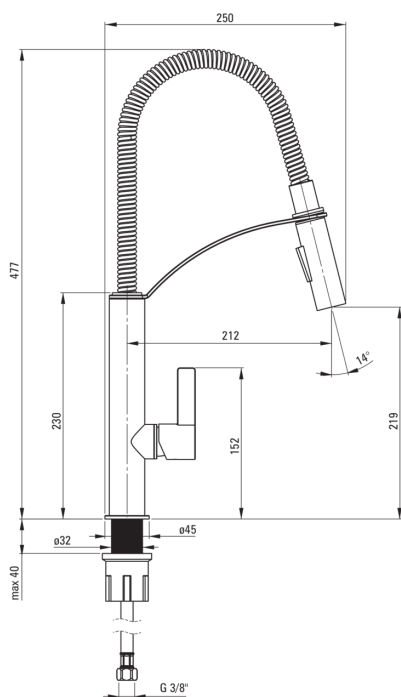

GERBERA

Kuhinjska armatura

koda izdelka: BGB_072M

EAN: 5908212081938

Barva: krom

Garancija [leta]: 7

Armatura vključena

Finiš	krom
Material	medenina
Tip armature	z eno ročico, armatura
Metoda montaže	stoječ
Razred pretoka [l/min]	Z - 4-9 l/min
Zvočni razred [db]	I (x ≤ 20)

Mešalna kartuša

Velikost keramične kartuše	25 mm
----------------------------	-------

Izlivi

Tip izliva	vrtljivo, elastično
Dolžina izliva [mm]	212
Material	nerjaveče jeklo

Perlator

Tip perlatorja	satovje
Velikost perlatorja	M18

Povezovalne cevi

Dolžina [mm]	450
Montažni navoj	3/8"
Navoj priključka 1/2"	M8

Tuš ročke

Število funkcijskih stikal	2
----------------------------	---

karakteristike:

- Telo armature je izdelano iz najkakovostnejše medenine
- Armatura je opremljena s perlatorjem za vodni curek
- 2-funkcijska tuš ročka (dežen in mehek tok)
- Montažni tulec olajša namestitvev armature
- Priložene priključne cevi
- Razred pretoka Z (4-9 l/min) omogoča zmanjšanje porabe vode
- Fleksibilen izliv olajša vsakodnevno kuhinjsko delo
- 2-funkcijska tuš ročka
- Samo najboljši materiali, katerih kakovost je potrjena z laboratorijskimi testi
- Ponudba vsebuje čistilno sredstvo za armature vseh barv