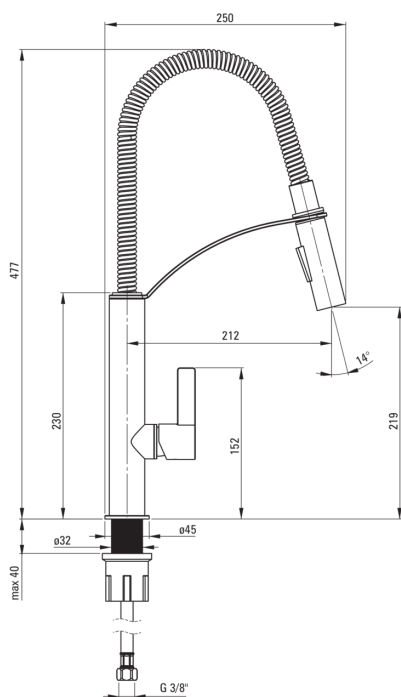

GERBERA

Kuhinjska armatura

koda izdelka: BGB_072M

EAN: 5908212081938

Barva: krom

Garancija [leta]: 7

Armatura vključena

Finiš	krom
Material	medenina
Tip armature	z eno ročico, armatura
Metoda montaže	stoječ
Razred pretoka [l/min]	Z - 4-9 l/min
Zvočni razred [db]	I (x ≤ 20)

Mešalna kartuša

Velikost keramične kartuše	25 mm
----------------------------	-------

Izlivi

Tip izliva	vrtljivo, elastično
Dolžina izliva [mm]	212
Material	nerjaveče jeklo

Perlator

Tip perlatorja	satovje
Velikost perlatorja	M18

Povezovalne cevi

Dolžina [mm]	450
Montažni navoj	3/8"
Navoj priključka 1/2"	M8

Tuš ročke

Število funkcijskih stikal	2
----------------------------	---

karakteristike:

- Telo armature je izdelano iz najkakovostnejše medenine
- Armatura je opremljena s perlatorjem za vodni curek
- 2-funkcijska tuš ročka (dežen in mehek tok)
- Montažni tulec olajša namestitev armature
- Priložene priključne cevi
- Razred pretoka Z (4-9 l/min) omogoča zmanjšanje porabe vode
- Fleksibilen izliv olajša vsakodnevno kuhinjsko delo
- 2-funkcijska tuš ročka
- Samo najboljši materiali, katerih kakovost je potrjena z laboratorijskimi testi
- Ponudba vsebuje čistilno sredstvo za armature vseh barv