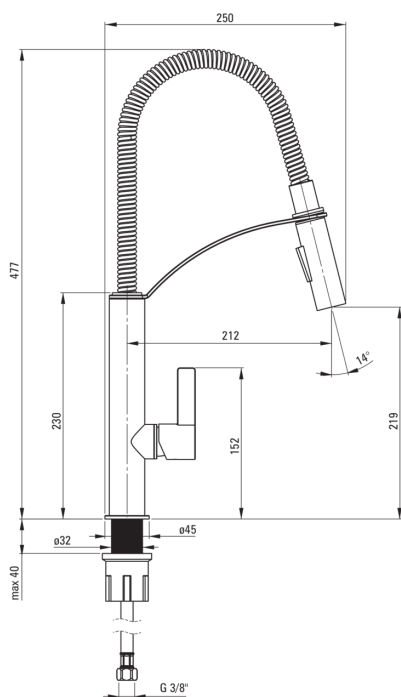

GERBERA

Смеситель для кухни

Код товара: BGB_072M

EAN: 5908212081938

Цвет: хром

Гарантия [лет]: 7

Смесители

Отделка	хром
Материал	латунь
Вид смесителя	однорычажный, смешивающий
Способ монтажа	стоящий
Класс расхода [л/мин]	Z - 4-9 л/мин
Акустическая группа [дБ]	I ($x \leq 20$)

Картридж к смесителю

Размер картриджа	25 мм
------------------	-------

Изливы

Вид излива	оборачиваемая, гибкая
Длина излива [мм]	212
Материал	нержавеющая сталь

Аэраторы

Тип аэратора	honeycomb
Размер аэратора	M18

Соединительные шланги

Длина [мм]	450
Винт к инсталляции	3/8"
Винт кронштейна	M8

Лейки

Количество функций	2
--------------------	---

Отличительные черты:

- Корпус смесителя изготовлен из латуни высочайшего качества
- Смеситель оборудован струйным аэратором
- 2-х функциональная душевая лейка (дождь и водный туман)
- Монтажная втулка облегчает установку смесителя
- Соединительные шланги 45 см в комплекте
- Класс расхода Z (4-9 л/мин) позволяет снизить употребление воды
- Гибкий излив облегчает повседневную работу на кухне
- 2-х функциональный излив
- Только лучшие материалы, качество которых подтверждено лабораторными испытаниями
- Предложение включает чистящее средство для арматуры в всех цветов