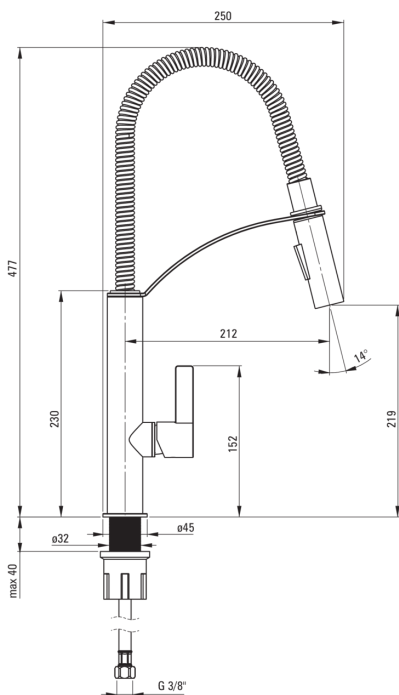

GERBERA

Baterie pentru bucătărie

Codul produsului: BGB_072M

EAN: 5908212081938

Culoarea: cromat

Garanție [ani]: 7

Baterie

Finisaj	cromat
Material	alamă
Tipul bateriei	un mâner, baterie
Metoda de instalare	de sine stătător
Clasa de debit [l/min]	Z - 4-9 l/min
Grupa acustică [db]	I (x ≤ 20)

Baterie cartuş

Dimensiunea cartuşului ceramic	25 mm
--------------------------------	-------

Pipe

Tipul pipei	pivot, elastic
Raza de acţiune a pipei bateriei [mm]	212
Material	oţel inoxidabil

Aeratoare

Tipul aeratorului	honeycomb
Dimensiunea aeratorului	M18

Furtunuri de racordare

Lungimea [mm]	450
Filet de instalare	3/8"
Filet de conexiune	M8

Duşuri de mână

Număr de funcţii	2
------------------	---

Caracteristici:

- Corpul bateriei este fabricat din alamă de cea mai bună calitate.
- Bateria este dotată cu aerator.
- Duş de mână cu 2 funcţii (ploaie şi jet de aer)
- Manşonul de instalare uşurează instalarea bateriei.
- Furtunuri de racordare de 45 cm incluse
- Clasa de debit Z (4-9 l/min) permite reducerea consumului de apă.
- Pipa flexibilă facilitează activităţile zilnice în bucătărie
- Pipă cu două funcţii
- Doar cele mai bune materiale, a căror calitate a fost certificată prin teste de laborator
- Oferta include şi agenţi de curăţare pentru toate tipurile de finisaje