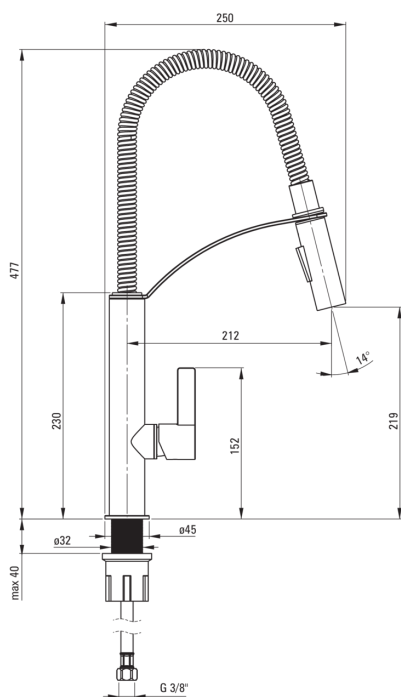

GERBERA

Bateria kuchenna

Cena Netto: **649,59 zł**
Cena Brutto: **799,00 zł**

deante

Kod produktu: BGB_072M

EAN: 5908212081938

Kolor: chrom

Gwarancja [lata]: 7

Bateria

Wykończenie	chrom
Materiał	mosiądz
Rodzaj baterii	jednouchwytowa, mieszaczowa
Sposób montażu	stojący
Klasa przepływu [l/min]	Z - 4-9 l/min
Grupa akustyczna [db]	I (x ≤ 20)

Głowica do baterii

Rozmiar głowicy ceramicznej	25 mm

Wylewka

Rodzaj wylewki	obrotowa, elastyczna
Zasięg wylewki baterijnej [mm]	212
Materiał	stal nierdzewna

Aerator

Typ aeratora	honeycomb
Rozmiar aeratora	M18

Wężyk przyłączeniowy

Długość [mm]	450
Gwint od instalacji	3/8"
Gwint przyłącza	M8

Słuchawka

Ilość funkcji	2

Wyróżniki:

- Korpus baterii wykonany z najwyższej jakości mosiądzu
- Bateria wyposażona w aerator napowietrzający strumień
- Słuchawka 2-funkcyjna (strumień deszczowy i napowietrzony)
- Tuleja montażowa ułatwia montaż baterii
- Wężyki przyłączeniowe w komplecie
- Klasa przepływu Z (4-9 l/min) pozwala na zredukowanie zużycia wody
- Elastyczna wylewka ułatwia codzienne prace kuchenne
- 2-funkcyjna słuchawka
- Tylko najlepsze materiały, których jakość potwierdzamy badaniami w laboratorium
- W ofercie preparat do czyszczenia armatury we wszystkich kolorach