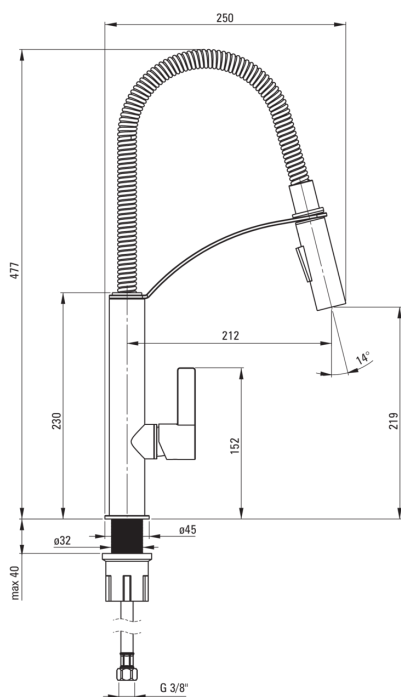

GERBERA

Miscelatore Cucina

Codice prodotto: BGB_072M

EAN: 5908212081938

Colore: cromo

Garanzia [anni]: 7

Miscelatore

| | |
|--------------------------|-------------------------------|
| Finitura | cromo |
| Materiale | in ottone |
| Tipo di miscelatore | maniglia singola, miscelatore |
| Metodo di installazione | in piedi |
| Classe di flusso [l/min] | Z - 4-9 l/min |
| Gruppo acustico [db] | I (x ≤ 20) |

Cartuccia per miscelatore

Dimensioni della cartuccia in ceramica 25 mm

Beccucci

| | |
|--------------------------------------------|--------------------|
| Tipo a beccuccio | girevole, elastico |
| Gamma delle bocchette di miscelazione [mm] | 212 |
| Materiale | acciaio inox |

Aeratori

| | |
|--------------------------|--------------|
| Tipo di aeratore | a nido d'ape |
| Dimensioni dell'aeratore | M18 |

Tubi di collegamento

| | |
|--------------------------|------|
| Lunghezza [mm] | 450 |
| Filetto di installazione | 3/8" |
| Filetto di connessione | M8 |

Docce a mano

| | |
|--------------------|---|
| Numero di funzioni | 2 |
|--------------------|---|

Caratteristiche:

- Il corpo del miscelatore è realizzato in ottone di altissima qualità
- Il miscelatore è dotato di un aeratore di flusso
- Doccetta a 2 funzioni (pioggia e getto d'aria)
- Il manicotto di montaggio facilita l'installazione del miscelatore
- Tubi di collegamento da 45 cm inclusi
- Classe di portata Z (4-9 l/min) che consente di ridurre il consumo d'acqua
- Il beccuccio flessibile facilita il lavoro quotidiano in cucina
- Beccuccio a 2 funzioni
- Solo i migliori materiali, la cui qualità è stata confermata da test di laboratorio