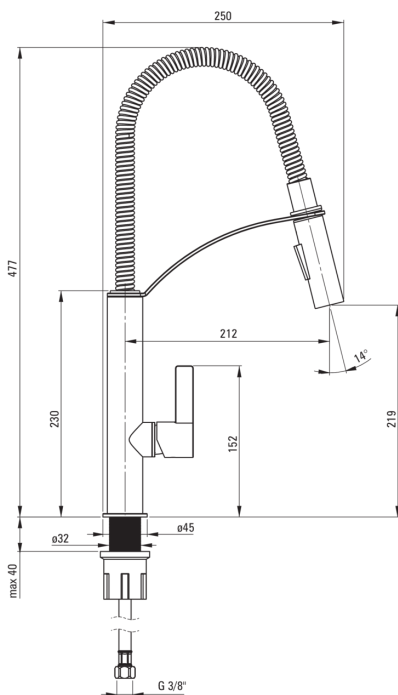

GERBERA

Konyhai csaptelep

Cikkszám: BGB_072M

EAN: 5908212081938

Szín: króm

Garancia [év]: 7

Csaptelep

Kivitelezés	króm
Anyag	sárgaréz
Csaptelep típusa	egykaros, keverő
Beszereési mód	álló
Átfolyási osztály [l/perc]	Z - 4-9 l/min
Akusztikai osztály [db]	I (x ≤ 20)

Csaptelep betét

Betét mérete	25 mm
--------------	-------

Kifolyócsövek

Kifolyó típusa	forgatható, rugalmas
Csaptelep kifolyócső hatótávolsága [mm]	212
Anyag	rozsdamentes acél

Perlátorok

Perlátor típusa	honeycomb
Perlátor mérete	M18

Csatlakozó tömlők

Hosszúság [mm]	450
Menet beszereléshez	3/8"
Csatlakozó menet	M8

Kézizuhanyok

Funkciók száma	2
----------------	---

Kiemelések:

- A csaptelep teste a legkiválóbb minőségű sárgarézből készült
- A csaptelep perlátorral van felszerelve
- 2 funkciós kézizuhany (eső és légáram)
- A szerelőhüvely megkönnyíti a csaptelep felszerelését
- 45 cm-es csatlakozó tömlők mellékelve
- Z átfolyási osztály (4-9 l/perc), amely lehetővé teszi a vízfogyasztás csökkentését
- A rugalmas kifolyó megkönnyíti a mindennapi konyhai munkát
- 2 funkciós kézizuhany
- Csak a legjobb alapanyagokból, amelyek minőségét laboratóriumi vizsgálatok igazolták
- Az ajánlat tartalmaz egy tisztítószert a szerelvényekhez, amely bármilyen színhez használható