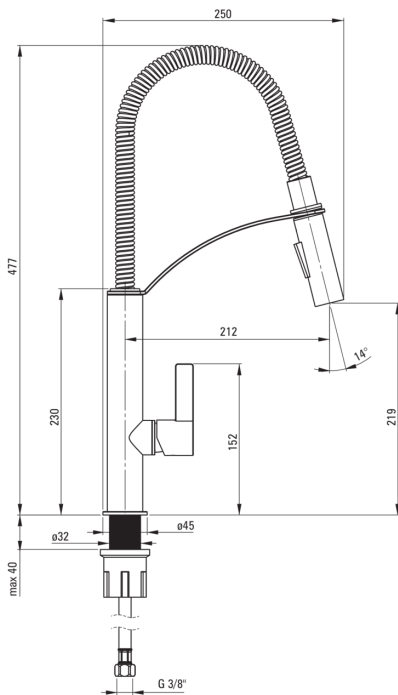

GERBERA

Konyhai csaptelep

Cikkszám: BGB_072M
EAN: 5908212081938
Szín: króm
Garancia [év]: 7

Csaptelep

Kivitelezés	króm
Anyag	sárgaréz
Csaptelep típusa	egykaros, keverő
Beszereési mód	álló
Átfolyási osztály [l/perc]	Z - 4-9 l/min
Akusztikai osztály [db]	I (x ≤ 20)

Csaptelep betét

Betét mérete	25 mm
--------------	-------

Kifolyócsövek

Kifolyó típusa	forgatható, rugalmas
Csaptelep kifolyócső hatótávolsága [mm]	212
Anyag	rozsdamentes acél

Perlátorok

Perlátor típusa	honeycomb
Perlátor mérete	M18

Csatlakozó tömlők

Hosszúság [mm]	450
Menet beszereléshez	3/8"
Csatlakozó menet	M8

Kézizuhanyok

Funkciók száma	2
----------------	---

Kiemelések:

- A csaptelep teste a legkiválóbb minőségű sárgarézből készült
- A csaptelep perlátorral van felszerelve
- 2 funkciós kézizuhany (eső és légáram)
- A szerelőhüvely megkönnyíti a csaptelep felszerelését
- 45 cm-es csatlakozó tömlők mellékelve
- Z átfolyási osztály (4-9 l/perc), amely lehetővé teszi a vízfogyasztás csökkentését
- A rugalmas kifolyó megkönnyíti a mindennapi konyhai munkát
- 2 funkciós kézizuhany
- Csak a legjobb alapanyagokból, amelyek minőségét laboratóriumi vizsgálatok igazolták
- Az ajánlat tartalmaz egy tisztítószert a szerelvényekhez, amely bármilyen színhez használható