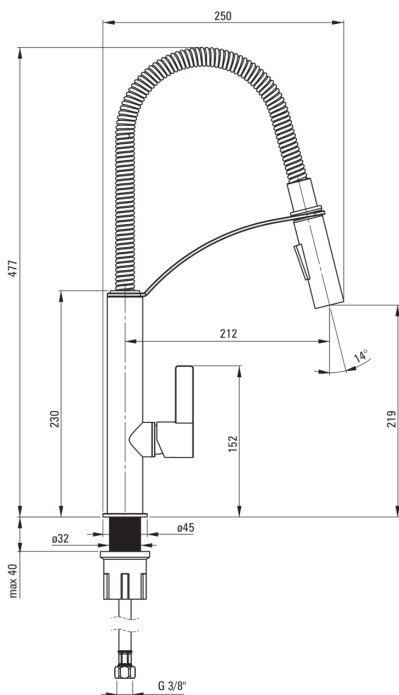

GERBERA

Robinet de cuisine

Code produit: BGB_072M

EAN: 5908212081938

Couleur: chrome

Garantie [années]: 7

Mitigeur

Finition	chrome
Matériel	cuivre
Type de mitigeur	mono-manche, mixer
Méthode de montage	debout
Classe de débit [l/min]	Z - 4-9 l/min
Groupe acoustique [db]	I (x ≤ 20)

Cartouche mélangeur

Taille de la cartouche en céramique	25 mm
-------------------------------------	-------

Becs

Type de bec	tournant, élastique
La distance de bec de robinet [mm]	212
Matériel	acier inoxydable

Aérateurs

Type d'aérateur	honeycomb
Taille de l'aérateur	M18

Flexibles de raccordement

Longueur [mm]	450
Fil d'installation	3/8"
Fil de connexion	M8

Douchettes à main

Nombre de fonctions	2
---------------------	---

Caractéristiques:

- Le corps du mitigeur est en cuivre de la plus haute qualité
- Le mitigeur est équipé d'un aérateur de jet
- Douchette 2 fonctions (pluie et jet d'air)
- Le manchon de montage facilite l'installation du mitigeur
- Tuyaux de raccordement de 45 cm inclus
- Classe de débit Z (4-9 l/min) permettant une réduction de la consommation d'eau
- Le bec flexible facilite le travail quotidien en cuisine
- douchette 2 fonctions
- Seuls les meilleurs matériaux, dont la qualité a été confirmée par des tests en laboratoire
- L'offre comprend un produit de nettoyage pour les luminaires de toutes les couleurs