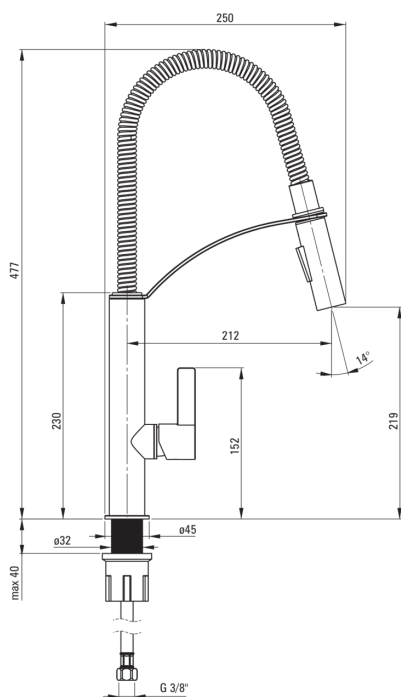

GERBERA

Robinet de cuisine

Code produit: BGB_072M

EAN: 5908212081938

Couleur: chrome

Garantie [années]: 7

Mitigeur

Finition	chrome
Matériel	cuivre
Type de mitigeur	mono-manche, mixer
Méthode de montage	debout
Classe de débit [l/min]	Z - 4-9 l/min
Groupe acoustique [db]	I (x ≤ 20)

Cartouche mélangeur

Taille de la cartouche en céramique	25 mm
-------------------------------------	-------

Becs

Type de bec	tournant, élastique
La distance de bec de robinet [mm]	212
Matériel	acier inoxydable

Aérateurs

Type d'aérateur	honeycomb
Taille de l'aérateur	M18

Flexibles de raccordement

Longueur [mm]	450
Fil d'installation	3/8"
Fil de connexion	M8

Douchettes à main

Nombre de fonctions	2
---------------------	---

Caractéristiques:

- Le corps du mitigeur est en cuivre de la plus haute qualité
- Le mitigeur est équipé d'un aérateur de jet
- Douchette 2 fonctions (pluie et jet d'air)
- Le manchon de montage facilite l'installation du mitigeur
- Tuyaux de raccordement de 45 cm inclus
- Classe de débit Z (4-9 l/min) permettant une réduction de la consommation d'eau
- Le bec flexible facilite le travail quotidien en cuisine
- douchette 2 fonctions
- Seuls les meilleurs matériaux, dont la qualité a été confirmée par des tests en laboratoire
- L'offre comprend un produit de nettoyage pour les luminaires de toutes les couleurs