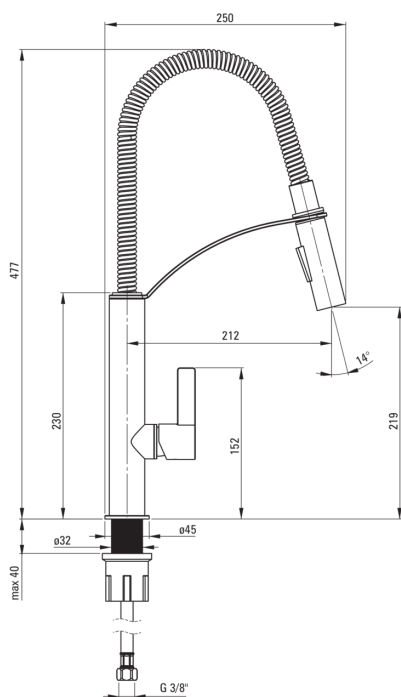

GERBERA

Grifo de la cocina

Código de producto: BGB_072M

EAN: 5908212081938

Color: cromo

Garantía [años]: 7

Mezclador

Finalizar	cromo
Material	latón
Tipo de mezcladora	piloto único, mezclador
Metodo de instalacion	de pie
Clase de flujo [l/min]	Z - 4-9 l/min
Grupo acústico [db]	I (x ≤ 20)

Cartucho mezclador

Tamaño del cartucho de cerámica	25 mm
---------------------------------	-------

Boquiabiertos

Tipo de boquilla	girar, elástico
Rango de boquiabierto de mezclador [mm]	212
Material	acero inoxidable

Aireador

Tipo aéreo	panal
Tamaño del aireador	M18

Conectando mangueras

Longitud [mm]	450
Hilo de instalación	3/8"
Hilo de conexión	M8

Duchas de mano

Número de funciones	2
---------------------	---

Características:

- Cuerpo de batería hecho de latón de la más alta calidad
- Batería equipada con una aireación del aireador de la corriente
- Teleducha de 2 funciones (lluvia y chorro de aire)
- La manga de montaje facilita la instalación de la batería
- Mangueras de conexión incluidas
- La clase de flujo con (4-9 l/min) le permite reducir el consumo de agua
- El caño flexible facilita el trabajo diario en la cocina
- Teleducha de 2 funciones
- Solo los mejores materiales cuya calidad es confirmada por la investigación en el laboratorio