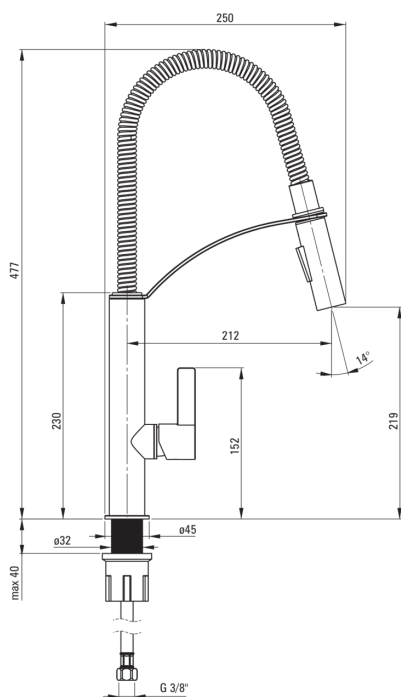

Artikel-Nr.: BGB_072M

EAN: 5908212081938

Farbe: Chrom

Garantie [Jahre]: 7

Armatur

Ausführung	Chrom
Material	Messing
Art der armatur	Einhebel, Mischer
Methode der montage	stehend
Durchflussklasse [l/min]	Z - 4-9 l/min
Akkustische gruppe	I (x ≤ 20)

Kartusche

Größe der kartusche	25 mm
---------------------	-------

Ausläufe

Auslaufart	schwenkbar, flexibel
Armaturausladung [mm]	212
Material	Rostfreies Stahl

Aerator

Typ des luftsprudlers	hexagonal-
Aerator gröÙe	M18

Anschlusschläuche

Länge	450
Installationsgewinde	3/8"
Anschlussgewinde	M8

Handbrausen

Anzahl der funktionen	2
-----------------------	---

Charakteristische Merkmale:

- Armaturkörper ist aus hochwertigem Messing gefertigt
- Armatur ist mit einem Strahlbelüfter ausgestattet
- 2-Funktions-Handbrause (Regen- und Luftstrahl)
- Montagehülse erleichtert die Montage der Armatur
- 45 cm Anschlusschläuche im Set
- Durchflussklasse Z (4-9 l/min) ermöglicht einen reduzierten Wasserverbrauch
- Flexibler Auslauf erleichtert die tägliche Küchenarbeit
- Handbrause mit 2 Funktionen
- Nur die besten Materialien, deren Qualität durch Laboruntersuchungen bestätigt wird
- Im Angebot Präparat zum Reinigen von Armaturen in allen Ausführungen