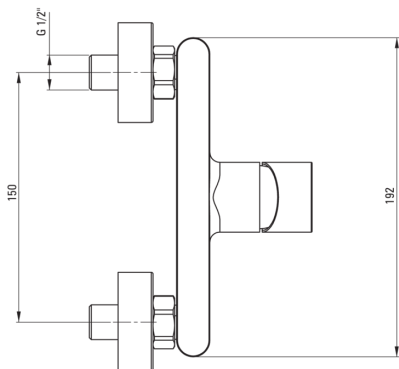

### Смесители

Отделка	золотой
Материал	латунь
Вид смесителя	однорычажный, смешивающий
Способ монтажа	настенный
Акустическая группа [дБ]	I ( $x \leq 20$ )
Обратные клапаны	Да

### Картридж к смесителю

Размер картриджа	35 мм
------------------	-------