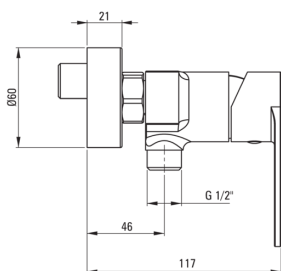

ALPINIA

Смеситель для душа, настенная

deante

Код товара: BGA_Z40M

EAN: 5907650815471

Цвет: золотой

Гарантия [лет]: 7

Смесители

Отделка	золотой
Материал	латунь
Вид смесителя	однорычажный, смешивающий
Способ монтажа	настенный
Акустическая группа [дБ]	I ($x \leq 20$)
Обратные клапаны	Да

Картридж к смесителю

Размер картриджа	35 мм

Отличительные черты:

- Легкий и утонченный дизайн
- Только лучшие материалы, качество которых подтверждено лабораторными испытаниями
- Корпус смесителя изготовлен из латуни высочайшего качества
- Смеситель в составе с обратными клапанами, благодаря им смешанная вода не стекает обратно в установку
- Предложение включает чистящее средство для арматуры всех цветов