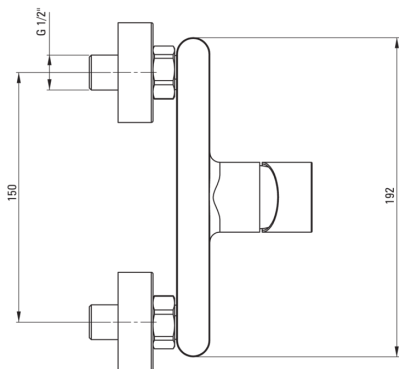

ALPINIA

Baterie pentru duș, montare pe perete

deante

Codul produsului: BGA_Z40M

EAN: 5907650815471

Culoarea: aur

Garanție [ani]: 7

Baterie

Finisaj	aur
Material	alamă
Tipul bateriei	un mâner, baterie
Metoda de instalare	montare pe perete
Grupa acustică [db]	I ($x \leq 20$)
Supape de reținere	Da

Baterie cartuș

Dimensiunea cartușului ceramic	35 mm
--------------------------------	-------