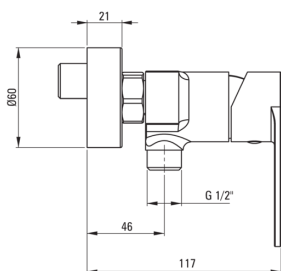

ALPINIA

Baterie pentru duș, montare pe perete

deante

Codul produsului: BGA_Z40M

EAN: 5907650815471

Culoarea: aur

Garanție [ani]: 7

Baterie

Finisaj	aur
Material	alamă
Tipul bateriei	un mâner, baterie
Metoda de instalare	montare pe perete
Grupa acustică [db]	I ($x \leq 20$)
Supape de reținere	Da

Baterie cartuș

Dimensiunea cartușului ceramic	35 mm
--------------------------------	-------