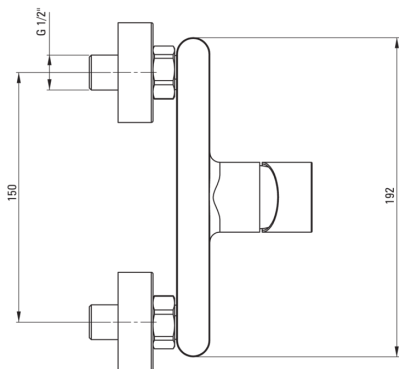

ALPINIA

Miscelatore Doccia, montaggio a parete

Codice prodotto: BGA_Z40M

EAN: 5907650815471

Colore: oro

Garanzia [anni]: 7

Miscelatore

Finitura	oro
Materiale	in ottone
Tipo di miscelatore	maniglia singola, miscelatore
Metodo di installazione	montaggio a parete
Gruppo acustico [db]	1 ($x \leq 20$)
Valvole di non ritorno	Sì

Cartuccia per miscelatore

Dimensioni della cartuccia in ceramica 35 mm

Caratteristiche:

- Solo i migliori materiali, la cui qualità è stata confermata da test di laboratorio
- Il corpo del miscelatore è realizzato in ottone di altissima qualità
- Il miscelatore è dotato di valvole di non ritorno in modo che l'acqua miscelata non rifluisca nell'impianto.