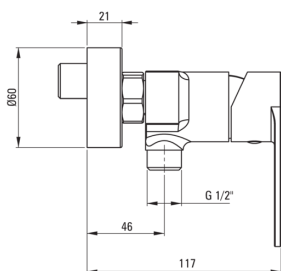

ALPINIA

Miscelatore Doccia, montaggio a parete

Codice prodotto: BGA_Z40M

EAN: 5907650815471

Colore: oro

Garanzia [anni]: 7

Miscelatore

Finitura	oro
Materiale	in ottone
Tipo di miscelatore	maniglia singola, miscelatore
Metodo di installazione	montaggio a parete
Gruppo acustico [db]	1 ($x \leq 20$)
Valvole di non ritorno	Sì

Cartuccia per miscelatore

Dimensioni della cartuccia in ceramica 35 mm

Caratteristiche:

- Solo i migliori materiali, la cui qualità è stata confermata da test di laboratorio
- Il corpo del miscelatore è realizzato in ottone di altissima qualità
- Il miscelatore è dotato di valvole di non ritorno in modo che l'acqua miscelata non rifluisca nell'impianto.