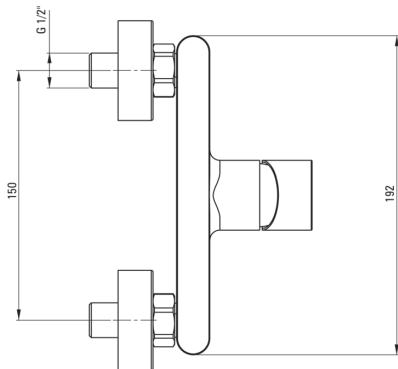

ALPINIA

Mezclador de la ducha, montado en la pared

Código de producto: BGA_Z40M

EAN: 5907650815471

Color: oro

Garantía [años]: 7

 deante

Mezclador

Finalizar	oro
Material	latón
Tipo de mezcladora	piloto único, mezclador
Metodo de instalacion	montado en la pared
Grupo acústico [db]	I ($x \leq 20$)
Revisar válvulas	Sí

Cartucho mezclador

Tamaño del cartucho de cerámica	35 mm
---------------------------------	-------

Características:

- Diseño ligero y sutil
- Solo los mejores materiales cuya calidad es confirmada por la investigación en el laboratorio
- Cuerpo de batería hecho de latón de la más alta calidad
- Batería equipada con válvulas de retención, gracias a las cuales el agua mixta no vuelve a la instalación