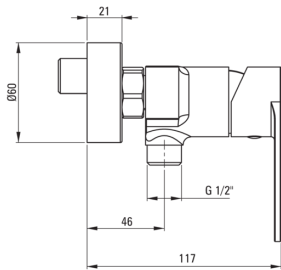

ALPINIA

Mezclador de la ducha, montado en la pared

Código de producto: BGA_Z40M

EAN: 5907650815471

Color: oro

Garantía [años]: 7

 deante

Mezclador

Finalizar	oro
Material	latón
Tipo de mezcladora	piloto único, mezclador
Metodo de instalacion	montado en la pared
Grupo acústico [db]	I ($x \leq 20$)
Revisar válvulas	Sí

Cartucho mezclador

Tamaño del cartucho de cerámica	35 mm
---------------------------------	-------