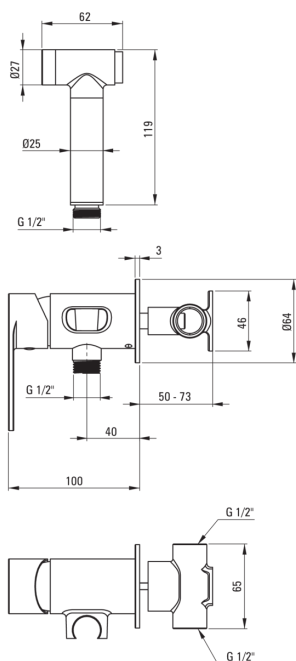

ALPINIA

Змішувач для біде, прихованого монтажу

 deante

Код продукту: BGA_Z34M

EAN: 5907650815549

Колір: золотий

Гарантія: 7

Змішувач

Оздоблення	золотий
Матеріал	латунь
Тип змішувача	з однією ручкою, змішуючий
Спосіб монтажу	прихований
Клас витрати	Z - 4-9 л/хв
Акустична група	II (20 < x ≤ 30)
Зворотні клапани	Так

Картридж до змішувача

Розмір керамічного картриджа	35 мм
------------------------------	-------

Шланги

Довжина [мм]	1200
Тип обплетення	не стосується
Anti_twist	1

Лійки

Кнопка start-stop	Так
-------------------	-----

Відмінна риса: