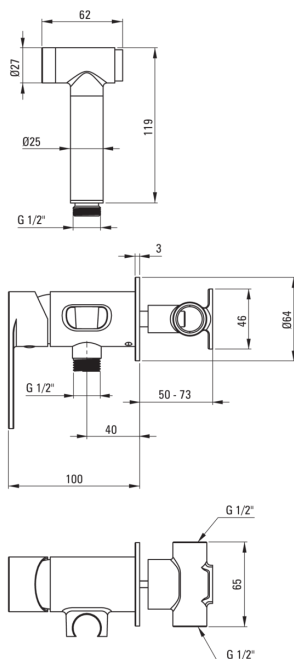

koda izdelka: BGA_Z34M

EAN: 5907650815549

Barva: zlato

Garancija [leta]: 7

**Armatura vključena**

Finiš	zlato
Material	medenina
Tip armature	z eno ročico, armatura
Metoda montaže	podometen
Razred pretoka [l/min]	Z - 4-9 l/min
Zvočni razred [db]	II (20 < x ≤ 30)
Nadzorni ventil	Ja

Mešalna kartuša

Velikost keramične kartuše	35 mm
----------------------------	-------

Cevi

Dolžina [mm]	1200
Tip pletenja	ni relevantno
Anti-twist	1

Tuš ročke

Start-stop	Ja
------------	----

karakteristike:

- Lahkoten in nežen dizajn
- Razred pretoka Z (4-9 l/min) omogoča zmanjšanje porabe vode
- Sistem anti-twist, ki preprečuje zvijanje cevi
- Armatura ima nepovratne ventile, da mešana voda ne teče nazaj v sistem
- Podometna montaža poskrbi za estetiko kopalnice
- Samo najboljši materiali, katerih kakovost je potrjena z laboratorijskimi testi
- Telo armature je izdelano iz najkakovostnejše medenine
- Ponudba vsebuje čistilno sredstvo za armature vseh barv