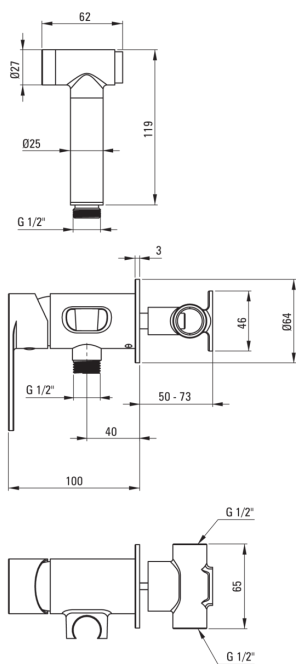

ALPINIA

Смеситель для биде, скрытого монтажа

deante

Код товара: BGA_Z34M

EAN: 5907650815549

Цвет: золотой

Гарантия [лет]: 7

Смесители

Отделка	золотой
Материал	латунь
Вид смесителя	однорычажный, смешивающий
Способ монтажа	скрытого монтажа
Класс расхода [л/мин]	Z - 4-9 л/мин
Акустическая группа [дБ]	II (20 < x ≤ 30)
Обратные клапаны	Да

Картридж к смесителю

Размер картриджа	35 мм

Шланги

Длина [мм]	1200
Вид оплетки	не касается
Anti_twist	1

Лейки

Старт стоп	Да

Отличительные черты:

- Легкий и утонченный дизайн
- Класс расхода Z (4-9 л/мин) позволяет снизить употребление воды
- Высококачественный материал: латунь
- Система Anti-Twist, предотвращающая скручивание шланга
- Смеситель в составе с обратными клапанами, благодаря им смешанная вода не стекает обратно в установку
- Скрытый монтаж обеспечивает эстетику ванной комнаты
- Только лучшие материалы, качество которых подтверждено лабораторными испытаниями
- Корпус смесителя изготовлен из латуни высочайшего качества
- Предложение включает чистящее средство для арматуры всех цветов