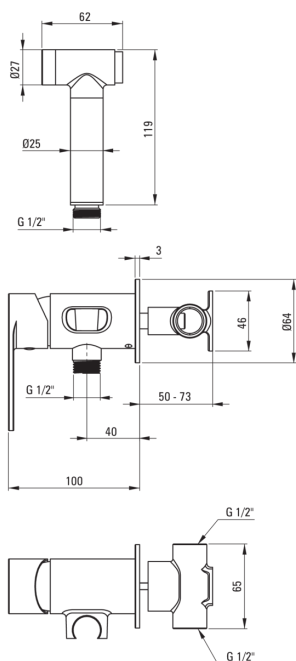

ALPINIA

Baterie pentru bideu, îngropat

Codul produsului: BGA_Z34M

EAN: 5907650815549

Culoarea: aur

Garanție [ani]: 7

Baterie

Finisaj	aur
Material	alamă
Tipul bateriei	un mâner, baterie
Metoda de instalare	îngropat
Clasa de debit [l/min]	Z - 4-9 l/min
Grupa acustică [db]	II (20 < x ≤ 30)
Supape de reținere	Da

Baterie cartuș

Dimensiunea cartușului ceramic	35 mm
--------------------------------	-------

Furtunuri

Lungimea [mm]	1200
Tipul împletiturii	nu este cazul
Anti-twist	1

Dușuri de mână

Start_stop	Da
------------	----

Caracteristici:

- Design ușor și subtil
- Clasa de debit Z (4-9 l/min) permite reducerea consumului de apă.
- Sistem Anti-twist care împiedică răsucirea furtunului
- Bateria este dotată cu supape antiretur pentru a nu permite curgerea apei înapoi în instalație.
- Instalarea încastrată la nivel îi oferă băii un aspect estetic.
- Doar cele mai bune materiale, a căror calitate a fost certificată prin teste de laborator
- Corpul bateriei este fabricat din alamă de cea mai bună calitate.
- Oferta include și agenți de curățare pentru toate tipurile de finisaje