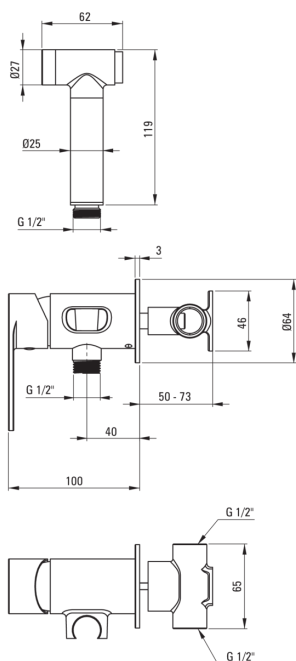

ALPINIA

Baterie pentru bideu, îngropat

Codul produsului: BGA_Z34M

EAN: 5907650815549

Culoarea: aur

Garanție [ani]: 7

Baterie

Finisaj	aur
Material	alamă
Tipul bateriei	un mâner, baterie
Metoda de instalare	îngropat
Clasa de debit [l/min]	Z - 4-9 l/min
Grupa acustică [db]	II (20 < x ≤ 30)
Supape de reținere	Da

Baterie cartuș

Dimensiunea cartușului ceramic	35 mm
--------------------------------	-------

Furtunuri

Lungimea [mm]	1200
Tipul împletiturii	nu este cazul
Anti-twist	1

Dușuri de mână

Start_stop	Da
------------	----

Caracteristici:

- Design ușor și subtil
- Clasa de debit Z (4-9 l/min) permite reducerea consumului de apă.
- Sistem Anti-twist care împiedică răsucirea furtunului
- Baterie este dotată cu supape antiretur pentru a nu permite curgerea apei înapoi în instalație.
- Instalarea încastrată la nivel îi oferă băii un aspect estetic.
- Doar cele mai bune materiale, a căror calitate a fost certificată prin teste de laborator
- Corpul bateriei este fabricat din alamă de cea mai bună calitate.
- Oferta include și agenți de curățare pentru toate tipurile de finisaje