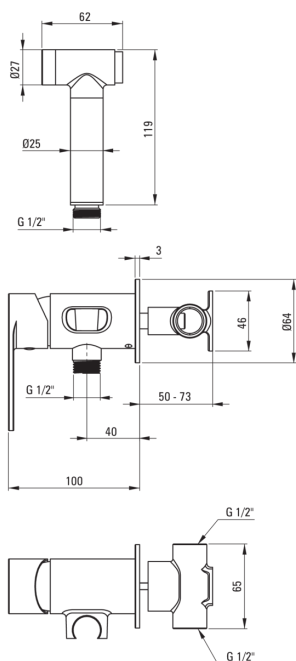

## Robinet de bidet, encastré

Code produit: BGA\_Z34M

EAN: 5907650815549

Couleur: d'or

Garantie [années]: 7

### Cartouche mélangeur

Taille de la cartouche en céramique	35 mm
-------------------------------------	-------