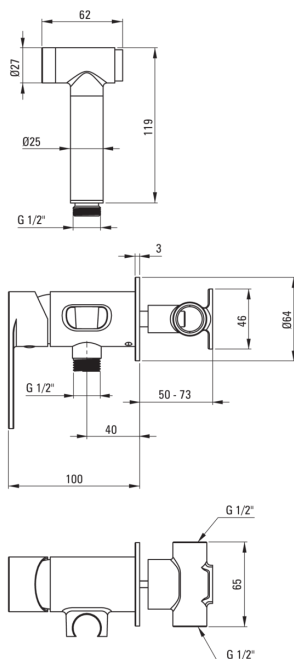

Código de producto: BGA_Z34M

EAN: 5907650815549

Color: oro

Garantía [años]: 7

Mezclador

Finalizar	oro
Material	latón
Tipo de mezcladora	piloto único, mezclador
Metodo de instalacion	ocultado
Clase de flujo [l/min]	Z - 4-9 l/min
Grupo acústico [db]	II (20 <x ≤ 30)
Revisar válvulas	Sí

Cartucho mezclador

Tamaño del cartucho de cerámica	35 mm
---------------------------------	-------

Manguera

Longitud [mm]	1200
Trenza	no aplica
Anti-twist	1

Duchas de mano

Start_stop	Sí
------------	----

Características:

- Diseño ligero y sutil
- La clase de flujo con (4-9 l/min) le permite reducir el consumo de agua
- Sistema anti-Twist que evita la torcedura de la serpiente
- Batería equipada con válvulas de retención, gracias a las cuales el agua mixta no vuelve a la instalación
- El ensamblaje oculto asegura la estética del baño
- Solo los mejores materiales cuya calidad es confirmada por la investigación en el laboratorio
- Cuerpo de batería hecho de latón de la más alta calidad