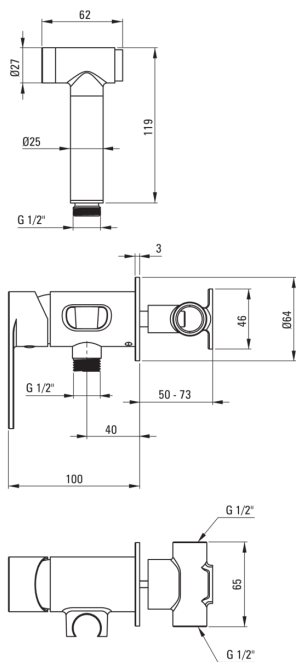

Código de producto: BGA_Z34M

EAN: 5907650815549

Color: oro

Garantía [años]: 7

Mezclador

Finalizar	oro
Material	latón
Tipo de mezcladora	piloto único, mezclador
Metodo de instalacion	ocultado
Clase de flujo [l/min]	Z - 4-9 l/min
Grupo acústico [db]	II (20 <x ≤ 30)
Revisar válvulas	Sí

Cartucho mezclador

Tamaño del cartucho de cerámica	35 mm
---------------------------------	-------

Manguera

Longitud [mm]	1200
Trenza	no aplica
Anti-twist	1

Duchas de mano

Start_stop	Sí
------------	----

Características:

- Diseño ligero y sutil
- La clase de flujo con (4-9 l/min) le permite reducir el consumo de agua
- Sistema anti-Twist que evita la torcedura de la serpiente
- Batería equipada con válvulas de retención, gracias a las cuales el agua mixta no vuelve a la instalación
- El ensamblaje oculto asegura la estética del baño
- Solo los mejores materiales cuya calidad es confirmada por la investigación en el laboratorio
- Cuerpo de batería hecho de latón de la más alta calidad