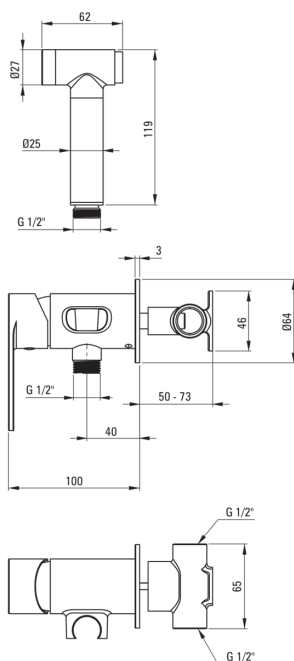

ALPINIA
Bidetarmatur,
Unterputzmontage

Artikel-Nr.: BGA_Z34M

EAN: 5907650815549

Farbe: Gold

Garantie [Jahre]: 7

Armatur

Ausführung	Gold
Material	Messing
Art der armatur	Einhebel, Mischer
Methode der montage	Unterputz-
Durchflussklasse [l/min]	Z - 4-9 l/min
Akkustische gruppe	II
Rückventil	Ja

Kartusche

Größe der kartusche	35 mm
---------------------	-------

Schläuche

Länge	1200
Geflechtart	nicht zutreffend
Anti-twist	1

Handbrausen

Start-stop-button	Ja
-------------------	----

Charakteristische Merkmale:

- Leichtes und dezentes Design
- Durchflussklasse Z (4-9 l/min) ermöglicht einen reduzierten Wasserverbrauch
- Hochwertiges Material: Messing
- Anti-Twist-System verhindert das Verdrehen des Schlauchs
- Armatur ist mit Rückschlagventilen ausgestattet, damit das gemischte Wasser nicht in die Installation zurückfließt
- Unterputzmontage für ästhetische Gestaltung im Bad
- Nur die besten Materialien, deren Qualität durch Laboruntersuchungen bestätigt wird
- Armaturkörper ist aus hochwertigem Messing gefertigt
- Im Angebot Präparat zum Reinigen von Armaturen in allen Ausführungen