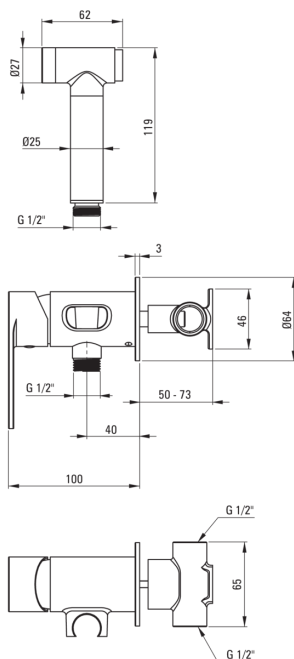

ALPINIA  
Bidetarmatur,  
Unterputzmontage

Artikel-Nr.: BGA\_Z34M

EAN: 5907650815549

Farbe: Gold

Garantie [Jahre]: 7

#### Armatur

Ausführung	Gold
Material	Messing
Art der armatur	Einhebel, Mischer
Methode der montage	Unterputz-
Durchflussklasse [l/min]	Z - 4-9 l/min
Akkustische gruppe	II
Rückventil	Ja

#### Kartusche

Größe der kartusche	35 mm
---------------------	-------

#### Schläuche

Länge	1200
Geflechtart	nicht zutreffend
Anti-twist	1