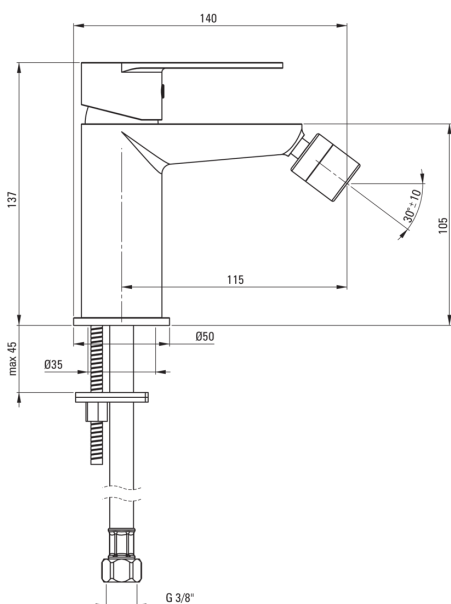

Artikel-Nr.: BGA_Z30M

EAN: 5907650815501

Farbe: Gold

Garantie [Jahre]: 7

Armatur

Ausführung	Gold
Material	Messing
Art der armatur	Einhebel, Mischer
Methode der montage	stehend
Akkustische gruppe	1 (x ≤ 20)

Kartusche

Größe der kartusche	35 mm
---------------------	-------

Ausläufe

Armaturausladung [mm]	115
Material	Messing

Aerator

Typ des luftsprudlers	hexagonal-
Aerator gröÙe	M22

Anschlussschläuche

Länge	450
Installationsgewinde	3/8"
Anschlussgewinde	M10

Charakteristische Merkmale:

- Leichtes und dezentes Design
- Aerator coin-slot
- Armatur ist mit einem Strahlbelüfter ausgestattet
- 45 cm Anschlusschläuche im Set
- Nur die besten Materialien, deren Qualität durch Laboruntersuchungen bestätigt wird
- Armaturkörper ist aus hochwertigem Messing gefertigt
- Im Angebot Präparat zum Reinigen von Armaturen in allen Ausführungen