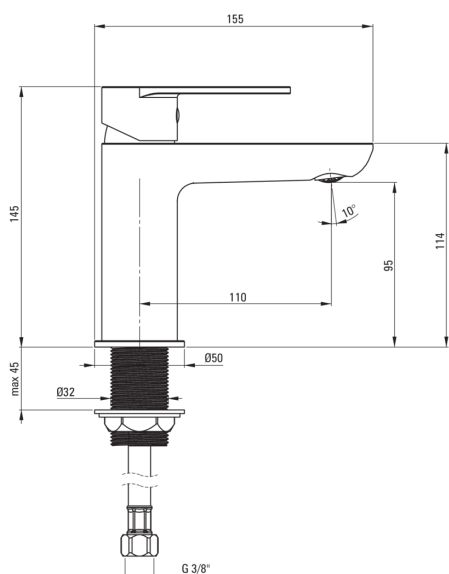

koda izdelka: BGA_Z20M

EAN: 5907650815488

Barva: zlato

Garancija [leta]: 7

Armatura vključena

Finiš	zlato
Material	medenina
Tip armature	z eno ročico, armatura
Metoda montaže	stoječ
Razred pretoka [l/min]	Z - 4-9 l/min
Zvočni razred [db]	I (x ≤ 20)

Mešalna kartuša

Velikost keramične kartuše	35 mm
----------------------------	-------

Izlivi

Tip izliva	fiksno
Dolžina izliva [mm]	110
Material	medenina

Perlator

Tip perlatorja	coin-slot
Velikost perlatorja	M24

Povezovalne cevi

Dolžina [mm]	450
Montažni navoj	3/8"
Navoj priključka 1/2"	M10

karakteristike:

- Lahkoten in nežen dizajn
- Perlator coin-slot
- Razred pretoka Z (4-9 l/min) omogoča zmanjšanje porabe vode
- Montažni tulec olajša namestitvev armature
- Priložene priključne cevi
- Samo najboljši materiali, katerih kakovost je potrjena z laboratorijskimi testi
- Telo armature je izdelano iz najkakovostnejše medenine
- Armatura je opremljena s perlatorjem za vodni curek
- Ponudba vsebuje čistilno sredstvo za armature vseh barv