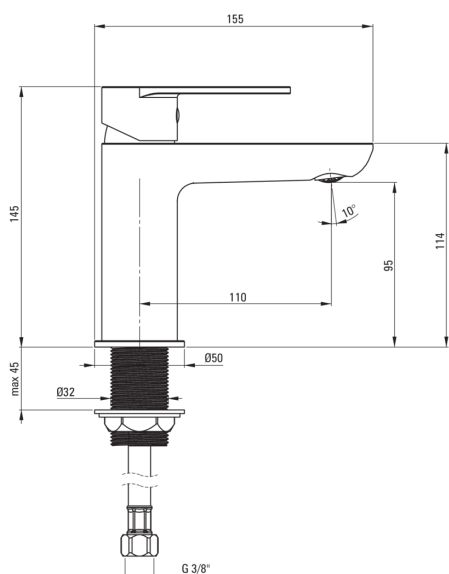

Codice prodotto: BGA_Z20M

EAN: 5907650815488

Colore: oro

Garanzia [anni]: 7

Miscelatore

Finitura	oro
Materiale	in ottone
Tipo di miscelatore	maniglia singola, miscelatore
Metodo di installazione	in piedi
Classe di flusso [l/min]	Z - 4-9 l/min
Gruppo acustico [db]	I (x ≤ 20)

Cartuccia per miscelatore

Dimensioni della cartuccia in ceramica 35 mm

Beccucci

Tipo a beccuccio	fermo
Gamma delle bocchette di miscelazione [mm]	110
Materiale	in ottone

Aeratori

Tipo di aeratore	fessura per le monete
Dimensioni dell'aeratore	M24

Tubi di collegamento

Lunghezza [mm]	450
Filetto di installazione	3/8"
Filetto di connessione	M10

Caratteristiche:

- Aeratore a moneta
- Classe di portata Z (4-9 l/min) che consente di ridurre il consumo d'acqua
- Il manicotto di montaggio facilita l'installazione del miscelatore
- Tubi di collegamento da 45 cm inclusi
- Solo i migliori materiali, la cui qualità è stata confermata da test di laboratorio
- Il corpo del miscelatore è realizzato in ottone di altissima qualità
- Il miscelatore è dotato di un aeratore di flusso