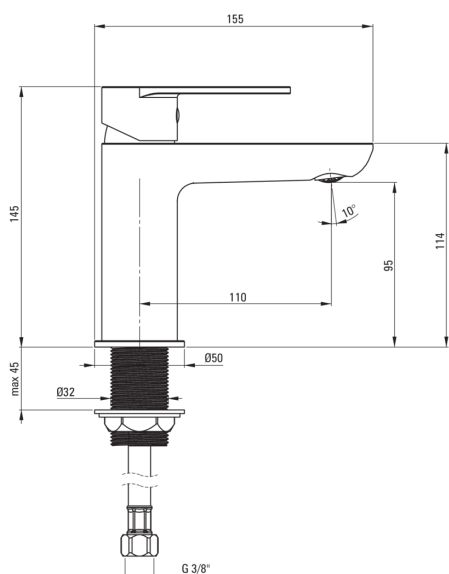

Code produit: BGA_Z20M

EAN: 5907650815488

Couleur: d'or

Garantie [années]: 7

Mitigeur

| | |
|-------------------------|--------------------|
| Finition | d'or |
| Matériel | cuivre |
| Type de mitigeur | mono-manche, mixer |
| Méthode de montage | debout |
| Classe de débit [l/min] | Z - 4-9 l/min |
| Groupe acoustique [db] | I (x ≤ 20) |

Cartouche mélangeur

| | |
|-------------------------------------|-------|
| Taille de la cartouche en céramique | 35 mm |
|-------------------------------------|-------|

Becs

| | |
|------------------------------------|--------|
| Type de bec | fixe |
| La distance de bec de robinet [mm] | 110 |
| Matériel | cuivre |

Aérateurs

| | |
|----------------------|-----------|
| Type d'aérateur | coin-slot |
| Taille de l'aérateur | M24 |

Flexibles de raccordement

| | |
|--------------------|------|
| Longueur [mm] | 450 |
| Fil d'installation | 3/8" |
| Fil de connexion | M10 |

Caractéristiques:

- Design léger et subtil
- Aérateur coin-slot
- Classe de débit Z (4-9 l/min) permettant une réduction de la consommation d'eau
- Le manchon de montage facilite l'installation du mitigeur
- Tuyaux de raccordement de 45 cm inclus
- Seuls les meilleurs matériaux, dont la qualité a été confirmée par des tests en laboratoire
- Le corps du mitigeur est en cuivre de la plus haute qualité
- Le mitigeur est équipé d'un aérateur de jet
- L'offre comprend un produit de nettoyage pour les luminaires de toutes les couleurs