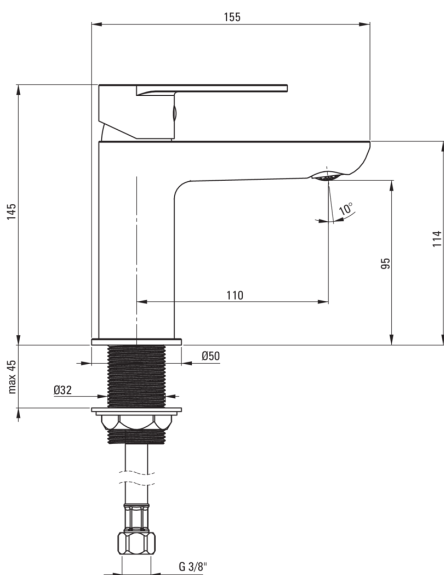

Artikel-Nr.: BGA_Z20M
EAN: 5907650815488
Farbe: Gold
Garantie [Jahre]: 7

Armatur

Ausführung	Gold
Material	Messing
Art der armatur	Einhebel, Mischer
Methode der montage	stehend
Durchflussklasse [l/min]	Z - 4-9 l/min
Akkustische gruppe	I (x ≤ 20)

Kartusche

Größe der kartusche	35 mm

Ausläufe

Auslaufart	fest
Armaturausladung [mm]	110
Material	Messing

Aerator

Typ des luftsprudlers	coin-slot
Aerator gröÙe	M24

Anschlussschläuche

Länge	450
Installationsgewinde	3/8"
Anschlussgewinde	M10

Charakteristische Merkmale:

- Leichtes und dezentes Design
- Aerator coin-slot
- Durchflussklasse Z (4-9 l/min) ermöglicht einen reduzierten Wasserverbrauch
- Montagehülse erleichtert die Montage der Armatur
- 45 cm Anschlusschläuche im Set
- Nur die besten Materialien, deren Qualität durch Laboruntersuchungen bestätigt wird
- Armaturkörper ist aus hochwertigem Messing gefertigt
- Armatur ist mit einem Strahlbelüfter ausgestattet
- Im Angebot Präparat zum Reinigen von Armaturen in allen Ausführungen