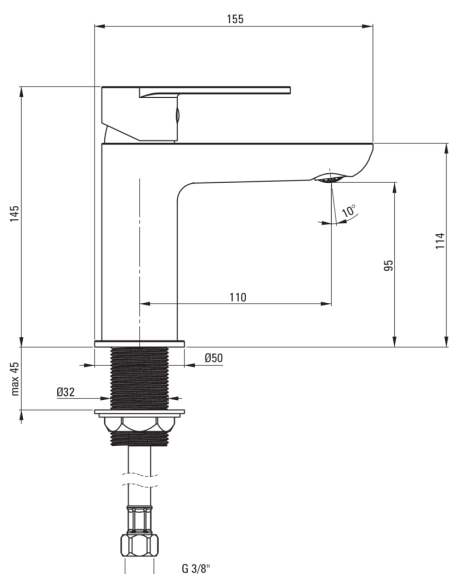

#### Armatur

Ausführung	Gold
Material	Messing
Art der armatur	Einhebel, Mischer
Methode der montage	stehend
Durchflussklasse [l/min]	Z - 4-9 l/min
Akkustische gruppe	I (x ≤ 20)

#### Kartusche

Größe der kartusche	35 mm
---------------------	-------

#### Ausläufe

Auslaufart	fest
Armaturausladung [mm]	110
Material	Messing

#### Anschlussschläuche

Länge	450
Installationsgewinde	3/8"
Anschlussgewinde	M10