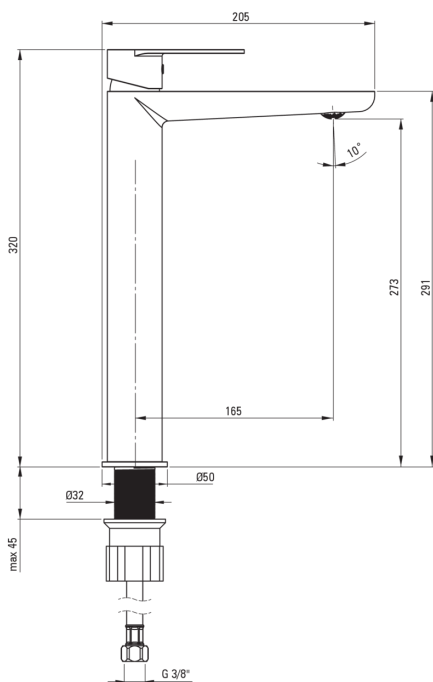

ALPINIA

Baterie pentru chiuvetă, înalt

Codul produsului: BGA_Z20K

EAN: 5907650815495

Culoarea: aur

Garanție [ani]: 7

Baterie

Finisaj	aur
Material	alamă
Tipul bateriei	un mâner, baterie
Metoda de instalare	de sine stătător
Clasa de debit [l/min]	Z - 4-9 l/min
Grupa acustică [db]	I (x ≤ 20)

Baterie cartuş

Dimensiunea cartuşului ceramic	35 mm

Pipe

Tipul pipei	fix
Raza de acţiune a pipei bateriei [mm]	165
Material	alamă

Aeratoare

Tipul aeratorului	coin-slot
Dimensiunea aeratorului	M24

Furtunuri de racordare

Lungimea [mm]	600
Filet de instalare	3/8"
Filet de conexiune	M10

Caracteristici:

- Design ușor și subtil
- Aerator tip Coin-slot
- Clasa de debit Z (4-9 l/min) permite reducerea consumului de apă.
- Manșonul de instalare ușurează instalarea bateriei.
- Furtunuri de racordare de 45 cm incluse
- Doar cele mai bune materiale, a căror calitate a fost certificată prin teste de laborator
- Corpul bateriei este fabricat din alamă de cea mai bună calitate.
- Baterie este dotată cu aerator.
- Oferta include și agenți de curățare pentru toate tipurile de finisaje