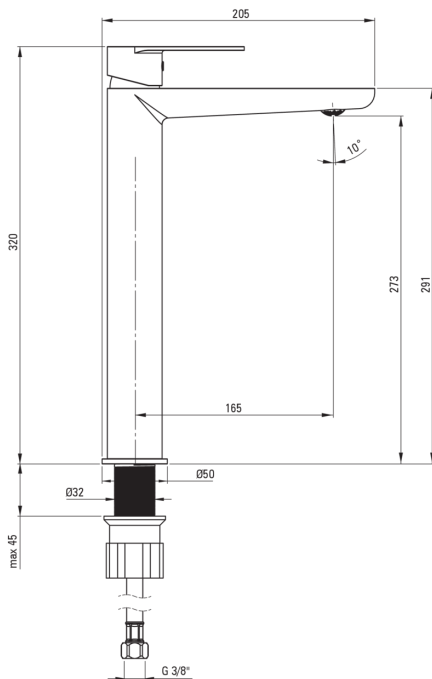

ALPINIA

Miscelatore Lavabo, alto

Codice prodotto: BGA_Z20K

EAN: 5907650815495

Colore: oro

Garanzia [anni]: 7

Miscelatore

Finitura	oro
Materiale	in ottone
Tipo di miscelatore	maniglia singola, miscelatore
Metodo di installazione	in piedi
Classe di flusso [l/min]	Z - 4-9 l/min
Gruppo acustico [db]	I (x ≤ 20)

Cartuccia per miscelatore

Dimensioni della cartuccia in ceramica 35 mm

Beccucci

Tipo a beccuccio	fermo
Gamma delle bocchette di miscelazione [mm]	165
Materiale	in ottone

Aeratori

Tipo di aeratore	fessura per le monete
Dimensioni dell'aeratore	M24

Tubi di collegamento

Lunghezza [mm]	600
Filetto di installazione	3/8"
Filetto di connessione	M10

Caratteristiche:

- Aeratore a moneta
- Classe di portata Z (4-9 l/min) che consente di ridurre il consumo d'acqua
- Il manicotto di montaggio facilita l'installazione del miscelatore
- Tubi di collegamento da 45 cm inclusi
- Solo i migliori materiali, la cui qualità è stata confermata da test di laboratorio
- Il corpo del miscelatore è realizzato in ottone di altissima qualità
- Il miscelatore è dotato di un aeratore di flusso