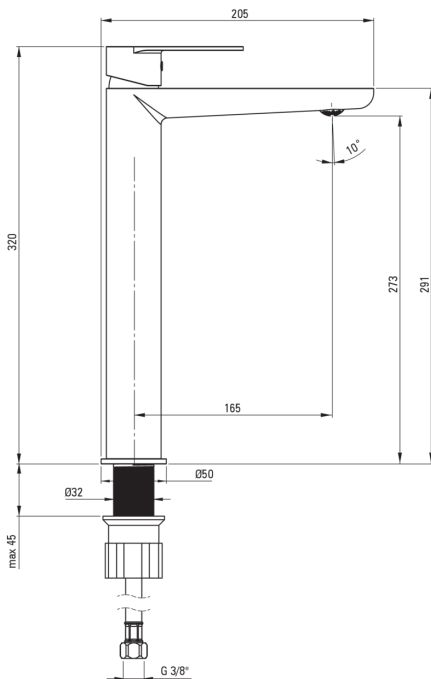

ALPINIA

Waschbeckenarmatur, hoch

Artikel-Nr.: BGA_Z20K
EAN: 5907650815495
Farbe: Gold
Garantie [Jahre]: 7

Armatur

Ausführung	Gold
Material	Messing
Art der armatur	Einhebel, Mischer
Methode der montage	stehend
Durchflussklasse [l/min]	Z - 4-9 l/min
Akkustische gruppe	I (x ≤ 20)

Kartusche

Größe der kartusche	35 mm

Ausläufe

Auslaufart	fest
Armaturausladung [mm]	165
Material	Messing

Aerator

Typ des luftsprudlers	coin-slot
Aerator gröÙe	M24

Anschlusschläuche

Länge	600
Installationsgewinde	3/8"
Anschlussgewinde	M10

Charakteristische Merkmale:

- Leichtes und dezentes Design
- Aerator coin-slot
- Durchflussklasse Z (4-9 l/min) ermöglicht einen reduzierten Wasserverbrauch
- Montagehülse erleichtert die Montage der Armatur
- 45 cm Anschlusschläuche im Set
- Nur die besten Materialien, deren Qualität durch Laboruntersuchungen bestätigt wird
- Armaturkörper ist aus hochwertigem Messing gefertigt
- Armatur ist mit einem Strahlbelüfter ausgestattet
- Im Angebot Präparat zum Reinigen von Armaturen in allen Ausführungen