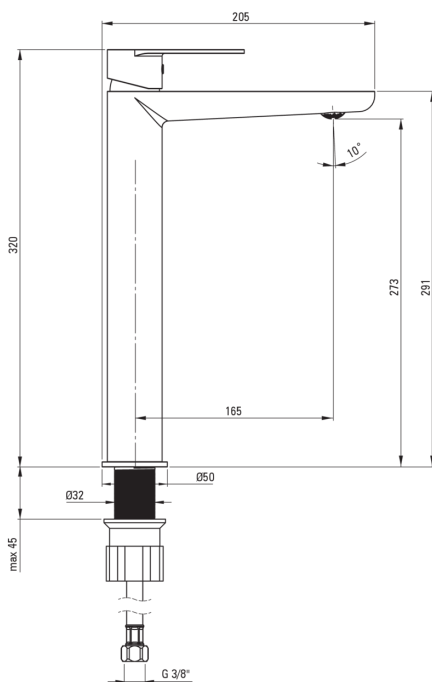

ALPINIA

Waschbeckenarmatur, hoch

Artikel-Nr.: BGA_Z20K
EAN: 5907650815495
Farbe: Gold
Garantie [Jahre]: 7

Armatur

| | |
|--------------------------|-------------------|
| Ausführung | Gold |
| Material | Messing |
| Art der armatur | Einhebel, Mischer |
| Methode der montage | stehend |
| Durchflussklasse [l/min] | Z - 4-9 l/min |
| Akkustische gruppe | I (x ≤ 20) |

Kartusche

| | |
|---------------------|-------|
| Größe der kartusche | 35 mm |
|---------------------|-------|

Ausläufe

| | |
|-----------------------|---------|
| Auslaufart | fest |
| Armaturausladung [mm] | 165 |
| Material | Messing |

Aerator

| | |
|-----------------------|-----------|
| Typ des luftsprudlers | coin-slot |
| Aerator gröÙe | M24 |

Anschlusschläuche

| | |
|----------------------|------|
| Länge | 600 |
| Installationsgewinde | 3/8" |
| Anschlussgewinde | M10 |

Charakteristische Merkmale:

- Leichtes und dezentes Design
- Aerator coin-slot
- Durchflussklasse Z (4-9 l/min) ermöglicht einen reduzierten Wasserverbrauch
- Montagehülse erleichtert die Montage der Armatur
- 45 cm Anschlusschläuche im Set
- Nur die besten Materialien, deren Qualität durch Laboruntersuchungen bestätigt wird
- Armaturkörper ist aus hochwertigem Messing gefertigt
- Armatur ist mit einem Strahlbelüfter ausgestattet
- Im Angebot Präparat zum Reinigen von Armaturen in allen Ausführungen