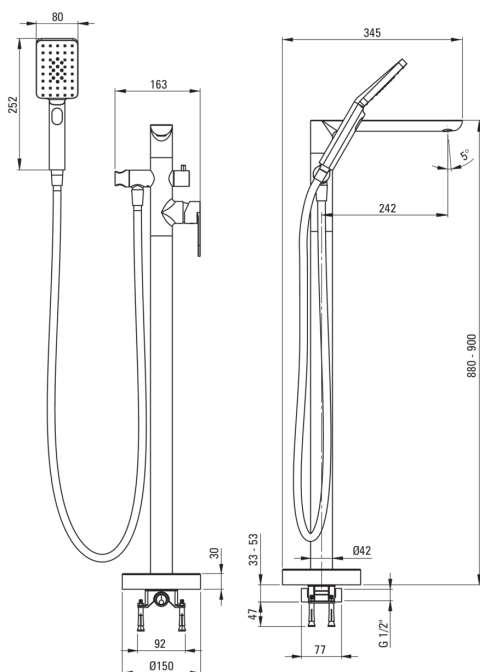

## Baterie pentru cadă, de sine stătător

Codul produsului: BGA\_Z17M

EAN: 5907650815600

Culoarea: aur

Garanție [ani]: 7

 deante

### Baterie cartuș

Dimensiunea cartușului ceramic	35 mm
--------------------------------	-------

### Pipe

Raza de acțiune a pipei bateriei [mm]	224
Material	alamă

### Aeratoare

Tipul aeratorului	coin-slot
Dimensiunea aeratorului	M28