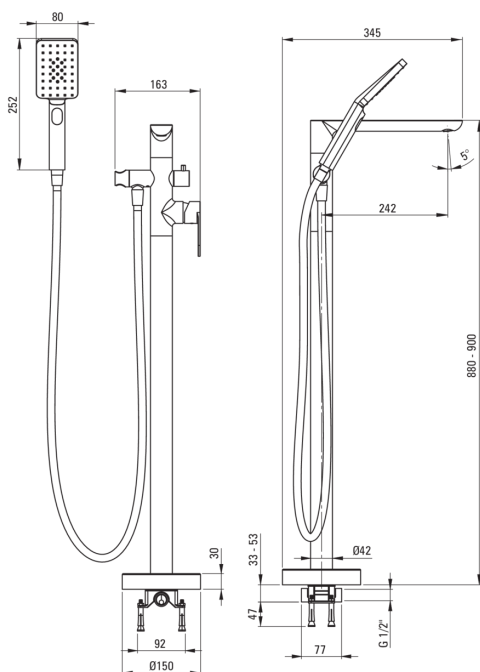

ALPINIA

Miscelatore Vasca, a libera installazione

Codice prodotto: BGA_Z17M

EAN: 5907650815600

Colore: oro

Garanzia [anni]: 7

Miscelatore

Finitura	oro
Materiale	in ottone
Tipo di miscelatore	maniglia singola, miscelatore
Metodo di installazione	pavimento
Gruppo acustico [db]	II (20 < x ≤ 30)

Cartuccia per miscelatore

Dimensioni della cartuccia in ceramica 35 mm

Beccucci

Gamma delle bocchette di miscelazione [mm]	224
Materiale	in ottone

Interruttore di funzione

Tipo di interruttore	meccanica in ceramica
----------------------	-----------------------

Aeratori

Tipo di aeratore	fessura per le monete
Dimensioni dell'aeratore	M28

Tubi flessibili

Lunghezza [mm]	1500
Tipo di treccia	non applicabile
Antitorsione	1

Docce a mano

Numero di funzioni	3
Anticalcare	Sì

Caratteristiche:

- Aeratore a moneta
- Interruttore meccanico in ceramica
- Sistema anti-torsione, che impedisce al tubo di attorcigliarsi
- Estremità del tubo flessibile in ottone resistente
- Solo i migliori materiali, la cui qualità è stata confermata da test di laboratorio
- La leva laterale facilita la pulizia dell'erogatore
- Il miscelatore è dotato di valvole di non ritorno in modo che l'acqua miscelata non rifluisca nell'impianto.
- Il corpo del miscelatore è realizzato in ottone di altissima qualità