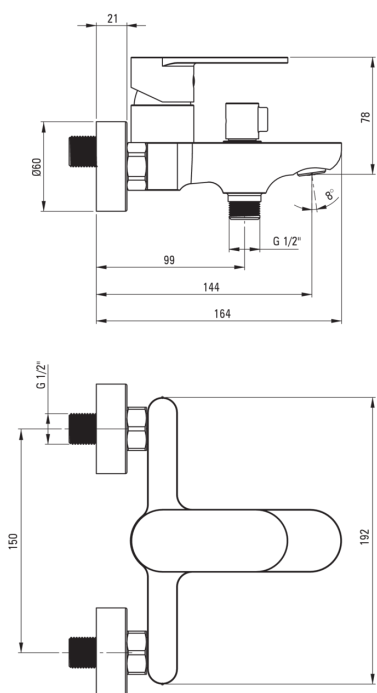

ALPINIA

Baterie pentru cadă, montare pe perete

Codul produsului: BGA_Z10M

EAN: 5907650815457

Culoarea: aur

Garanție [ani]: 7

Baterie

Finisaj	aur
Material	alamă
Tipul bateriei	un mâner, baterie
Metoda de instalare	montare pe perete
Grupa acustică [db]	1 ($x \leq 20$)
Supape de reținere	Da

Baterie cartuș

Dimensiunea cartușului ceramic	35 mm
--------------------------------	-------

Pipe

Tipul pipei	fix
Raza de acțiune a pipei bateriei [mm]	137
Material	alamă

Comutator funcții

Tipul comutatorului	presiune cu blocare
---------------------	---------------------

Aeratoare

Tipul aeratorului	honeycomb
Dimensiunea aeratorului	M24

Caracteristici:

- Design ușor și subtil
- Bateria este dotată cu supape antiretur pentru a nu permite curgerea apei înapoi în instalație.
- Bateria este dotată cu aerator.
- Doar cele mai bune materiale, a căror calitate a fost certificată prin teste de laborator
- Corpul bateriei este fabricat din alamă de cea mai bună calitate.
- Oferta include și agenți de curățare pentru toate tipurile de finisaje