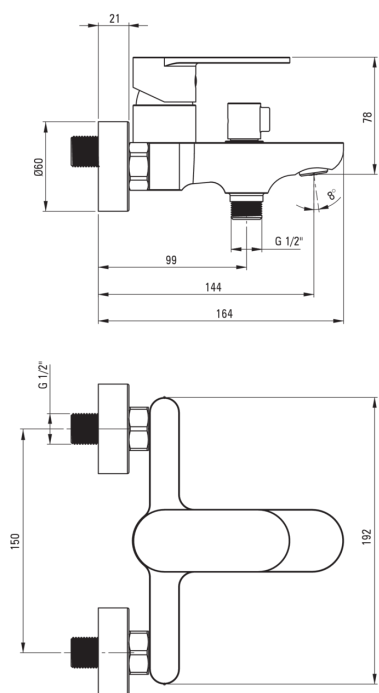

ALPINIA

Kádtöltő csaptelep, fal

Cikkszám: BGA_Z10M

EAN: 5907650815457

Szín: arany

Garancia [év]: 7

Csaptelep

Kivitelezés	arany
Anyag	sárgaréz
Csaptelep típusa	egykaros, keverő
Beszereési mód	fali
Akustikai osztály [db]	I ($x \leq 20$)
Visszacsapó szelepek	Igen

Csaptelep betét

Betét mérete	35 mm
--------------	-------

Kifolyócsövek

Kifolyó típusa	fix
Csaptelep kifolyócső hatótávolsága [mm]	137
Anyag	sárgaréz

Funkcióváltó

Váltó típusa	nyomás zárral
--------------	---------------

Perlátorok

Perlátor típusa	honeycomb
Perlátor mérete	M24

Kiemelések:

- Könnyű és finom kialakítás
- A csaptelep visszacsapó szelepekkel van felszerelve, hogy a kevert víz ne folyjon vissza a berendezésbe
- A csaptelep perlátorral van felszerelve
- Csak a legjobb alapanyagokból, amelyek minőségét laboratóriumi vizsgálatok igazolták
- A csaptelep teste a legkiválóbb minőségű sárgarézből készült
- Az ajánlat tartalmaz egy tisztítószert a szerelvényekhez, amely bármilyen színhez használható