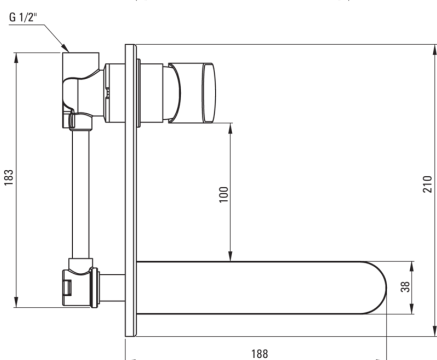

ALPINIA

Змішувач для раковини, прихованого монтажу

Код продукту: BGA_N54L

EAN: 5907650817024

Колір: negro

Гарантія: 7

 deante

Змішувач

Оздоблення	него
Матеріал	латунь
Тип змішувача	змішуючий, з однією ручкою
Спосіб монтажу	прихований
Клас витрати	Z - 4-9 л/хв
Акустична група	II (20 < x ≤ 30)

Картридж до змішувача

Розмір керамічного картриджа	35 мм
------------------------------	-------

Носики

Вид носика	нерухомий
Діапазон виливу змішувача [мм]	153
Матеріал	латунь

Аератори

Тип аератора	honeycomb
Розмір аератора	M24

Відмінна риса:

- Легкий і тонкий дизайн
- Інноваційне, міцне і легке в очищенні покриття Negro
- Прихований монтаж забезпечує естетику ванної кімнати
- Клас витрати (4-9 л / хв) дозволяє знизити витрату води
- Аератор coin-slot
- Тільки найкращі матеріали, якість яких ми підтверджуємо дослідженнями в лабораторії
- Корпус змішувача виготовлений з високоякісної латуні
- Змішувач оснащений аератором для аерації струменя
- Засіб для очищення санітарної арматури доступний у всіх кольорах