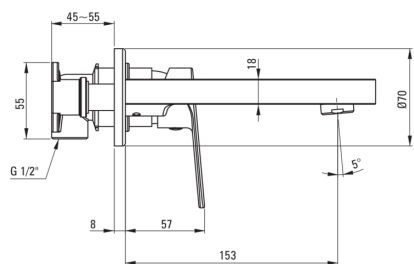

ALPINIA

Змішувач для раковини, прихованого монтажу

Код продукту: BGA_N54L

EAN: 5907650817024

Колір: negro

Гарантія: 7

 deante

Змішувач

Оздоблення	него
Матеріал	латунь
Тип змішувача	змішуючий, з однією ручкою
Спосіб монтажу	прихований
Клас витрати	Z - 4-9 л/хв
Акустична група	II (20 < x ≤ 30)

Картридж до змішувача

Розмір керамічного картриджа	35 мм
------------------------------	-------

Носики

Вид носика	нерухомий
Діапазон виливу змішувача [мм]	153
Матеріал	латунь

Аератори

Тип аератора	honeycomb
Розмір аератора	M24

Відмінна риса:

- Легкий і тонкий дизайн
- Інноваційне, міцне і легке в очищенні покриття Negro
- Прихований монтаж забезпечує естетику ванної кімнати
- Клас витрати (4-9 л / хв) дозволяє знизити витрату води
- Аератор coin-slot
- Тільки найкращі матеріали, якість яких ми підтверджуємо дослідженнями в лабораторії
- Корпус змішувача виготовлений з високоякісної латуні
- Змішувач оснащений аератором для аерації струменя
- Засіб для очищення санітарної арматури доступний у всіх кольорах