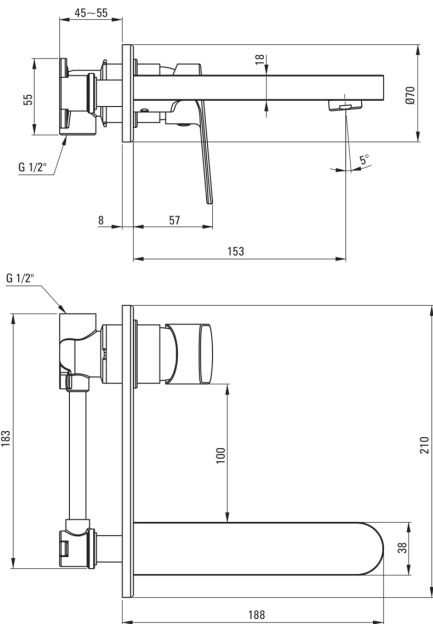

ALPINIA

Baterie pentru chiuvetă, îngropat

Codul produsului: BGA_N54L

EAN: 5907650817024

Culoarea: nero

Garanție [ani]: 7

Baterie

Finisaj	nero
Material	alamă
Tipul bateriei	baterie, un mâner
Metoda de instalare	îngropat
Clasa de debit [l/min]	Z - 4-9 l/min
Grupa acustică [db]	II (20 < x ≤ 30)

Baterie cartuș

Dimensiunea cartușului ceramic	35 mm
--------------------------------	-------

Pipe

Tipul pipei	fix
Raza de acțiune a pipei bateriei [mm]	153
Material	alamă

Aeratoare

Tipul aeratorului	honeycomb
Dimensiunea aeratorului	M24

Caracteristici:

- Design ușor și subtil
- Finisaj Nero inovativ, rezistent și ușor de întreținut
- Instalarea încastrată la nivel îi oferă băii un aspect estetic.
- Clasa de debit Z (4-9 l/min) permite reducerea consumului de apă.
- Aerator tip Coin-slot
- Doar cele mai bune materiale, a căror calitate a fost certificată prin teste de laborator
- Corpul bateriei este fabricat din alamă de cea mai bună calitate.
- Baterie este dotată cu aerator.
- Oferta include și agenți de curățare pentru toate tipurile de finisaje