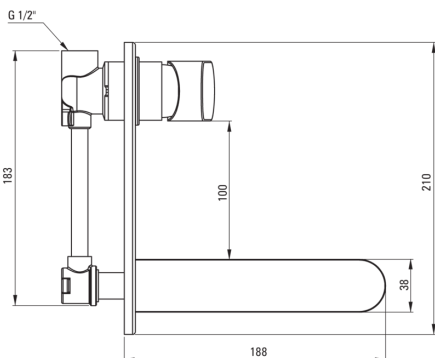

ALPINIA

Robinet de lavabo, encastré

Code produit: BGA_N54L

EAN: 5907650817024

Couleur: nero

Garantie [années]: 7

Mitigeur

Finition	nero
Matériel	cuivre
Type de mitigeur	mixer, mono-manche
Méthode de montage	encastré
Classe de débit [l/min]	Z - 4-9 l/min
Groupe acoustique [db]	II (20 < x ≤ 30)

Cartouche mélangeur

Taille de la cartouche en céramique	35 mm
-------------------------------------	-------

Becs

Type de bec	fixe
La distance de bec de robinet [mm]	153
Matériel	cuivre

Aérateurs

Type d'aérateur	honeycomb
Taille de l'aérateur	M24

Caractéristiques:

- Design léger et subtil
- Revêtement Nero innovant, durable et facile à nettoyer
- L'installation encastrée assure l'esthétique de la salle de bain
- Classe de débit Z (4-9 l/min) permettant une réduction de la consommation d'eau
- Aérateur coin-slot
- Seuls les meilleurs matériaux, dont la qualité a été confirmée par des tests en laboratoire
- Le corps du mitigeur est en cuivre de la plus haute qualité
- Le mitigeur est équipé d'un aérateur de jet
- L'offre comprend un produit de nettoyage pour les luminaires de toutes les couleurs