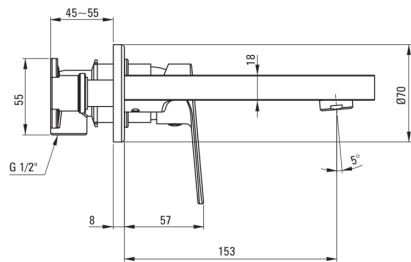

ALPINIA

Robinet de lavabo, encastré

Code produit: BGA_N54L

EAN: 5907650817024

Couleur: nero

Garantie [années]: 7

Mitigeur

Finition	nero
Matériel	cuivre
Type de mitigeur	mixer, mono-manche
Méthode de montage	encastré
Classe de débit [l/min]	Z - 4-9 l/min
Groupe acoustique [db]	II (20 < x ≤ 30)

Cartouche mélangeur

Taille de la cartouche en céramique	35 mm
-------------------------------------	-------

Becs

Type de bec	fixe
La distance de bec de robinet [mm]	153
Matériel	cuivre

Aérateurs

Type d'aérateur	honeycomb
Taille de l'aérateur	M24

Caractéristiques:

- Design léger et subtil
- Revêtement Nero innovant, durable et facile à nettoyer
- L'installation encastrée assure l'esthétique de la salle de bain
- Classe de débit Z (4-9 l/min) permettant une réduction de la consommation d'eau
- Aérateur coin-slot
- Seuls les meilleurs matériaux, dont la qualité a été confirmée par des tests en laboratoire
- Le corps du mitigeur est en cuivre de la plus haute qualité
- Le mitigeur est équipé d'un aérateur de jet
- L'offre comprend un produit de nettoyage pour les luminaires de toutes les couleurs