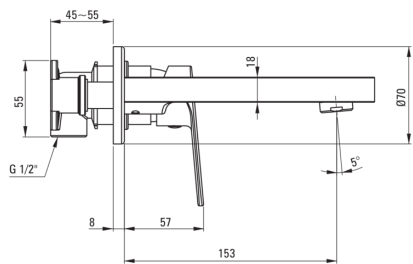

ALPINIA

Waschbeckenarmatur, Unterputzmontage

Artikel-Nr.: BGA_N54L

EAN: 5907650817024

Farbe: Nero

Garantie [Jahre]: 7

Armatur

Ausführung	Nero
Material	Messing
Art der armatur	Mischer, Einhebel
Methode der montage	Unterputz-
Durchflussklasse [l/min]	Z - 4-9 l/min
Akkustische gruppe	II

Kartusche

Größe der kartusche	35 mm
---------------------	-------

Ausläufe

Auslaufart	fest
Armaturausladung [mm]	153
Material	Messing

Aerator

Typ des luftsprudlers	hexagonal-
Aerator gröÙe	M24

Charakteristische Merkmale:

- Leichtes und dezentes Design
- Innovative, langlebige und leicht zu reinigende Nero-Beschichtung
- Unterputzmontage für ästhetische Gestaltung im Bad
- Durchflussklasse Z (4-9 l/min) ermöglicht einen reduzierten Wasserverbrauch
- Aerator coin-slot
- Nur die besten Materialien, deren Qualität durch Laboruntersuchungen bestätigt wird
- Armaturkörper ist aus hochwertigem Messing gefertigt
- Armatur ist mit einem Strahlbelüfter ausgestattet
- Im Angebot Präparat zum Reinigen von Armaturen in allen Ausführungen