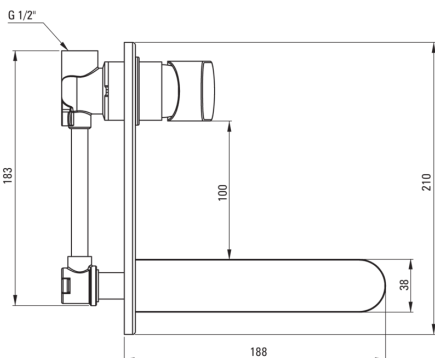

ALPINIA

Waschbeckenarmatur, Unterputzmontage

Artikel-Nr.: BGA_N54L

EAN: 5907650817024

Farbe: Nero

Garantie [Jahre]: 7

Armatur

Ausführung	Nero
Material	Messing
Art der armatur	Mischer, Einhebel
Methode der montage	Unterputz-
Durchflussklasse [l/min]	Z - 4-9 l/min
Akkustische gruppe	II

Kartusche

Größe der kartusche	35 mm
---------------------	-------

Ausläufe

Auslaufart	fest
Armaturausladung [mm]	153
Material	Messing

Aerator

Typ des luftsprudlers	hexagonal-
Aerator gröÙe	M24

Charakteristische Merkmale:

- Leichtes und dezentes Design
- Innovative, langlebige und leicht zu reinigende Nero-Beschichtung
- Unterputzmontage für ästhetische Gestaltung im Bad
- Durchflussklasse Z (4-9 l/min) ermöglicht einen reduzierten Wasserverbrauch
- Aerator coin-slot
- Nur die besten Materialien, deren Qualität durch Laboruntersuchungen bestätigt wird
- Armaturkörper ist aus hochwertigem Messing gefertigt
- Armatur ist mit einem Strahlbelüfter ausgestattet
- Im Angebot Präparat zum Reinigen von Armaturen in allen Ausführungen