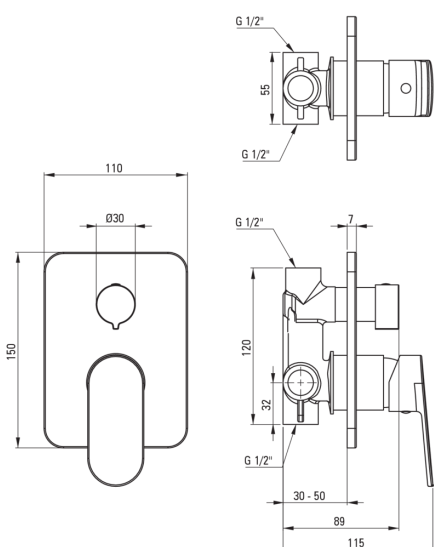

ALPINIA

Змішувач для душу, прихованого монтажу

 deante

Код продукту: BGA_N44P

EAN: 5907650866510

Колір: negro

Гарантія: 7

Змішувач

Оздоблення	него
Матеріал	латунь
Тип змішувача	з однією ручкою, змішуючий
Спосіб монтажу	прихований
Акустична група	II (20 < x ≤ 30)

Картридж до змішувача

Розмір керамічного картриджа	35 мм
------------------------------	-------