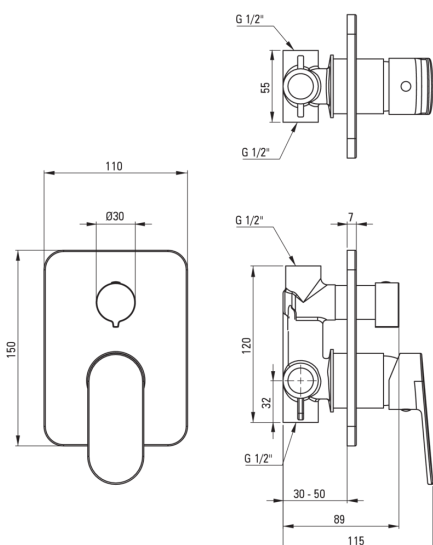

ALPINIA

Tuš armatura, podometen

 deante

koda izdelka: BGA_N44P

EAN: 5907650866510

Barva: Nero

Garancija [leta]: 7

Armatura vključena

Finiš	Nero
Material	medenina
Tip armature	z eno ročico, armatura
Metoda montaže	podometen
Zvočni razred [db]	II (20 < x ≤ 30)

Mešalna kartuša

Velikost keramične kartuše	35 mm
----------------------------	-------