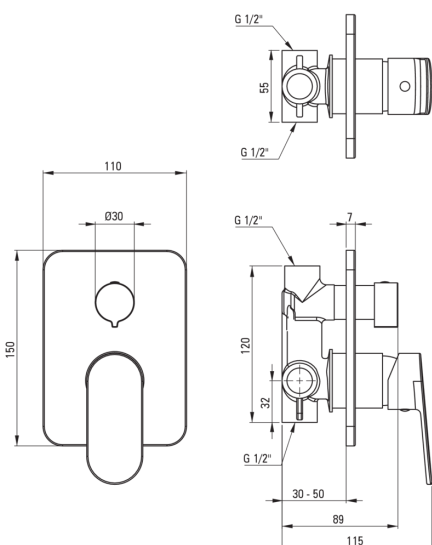

## Tuš armatura, podometen

 deante

koda izdelka: BGA\_N44P

EAN: 5907650866510

Barva: Nero

Garancija [leta]: 7

### Mešalna kartuša

Velikost keramične kartuše	35 mm
----------------------------	-------